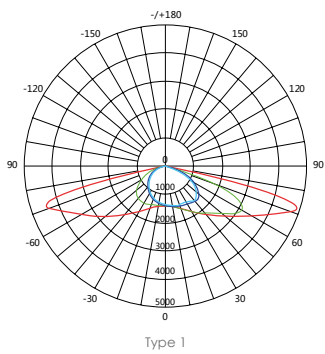

KENMERKEN (FEATURES)

- Standaard 5 jaar volledige garantie
- Standaard voorzien van een kabel op de juiste lengte
- 6 lichtdistributies
- Standaard met dimregime naar keuze

- Standard 5 years warranty
- Delivered with assembled cable on length
- 6 light distributions
- Dimregime of choosing standard included

CE IP66 ROHS

**5 JAAR GARANTIE
YEARS WARRANTY**