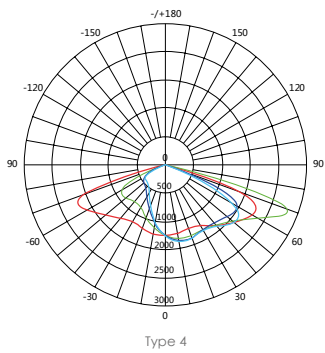

KENMERKEN (FEATURES)

- Standaard 5 jaar volledige garantie
- Standaard voorzien van een kabel op de juiste lengte
- 6 lichtdistributies
- Standaard met dimregime naar keuze

- Standard 5 years warranty
- Delivered with assembled cable on length
- 6 light distributions
- Dimregime of choosing standard included

CE IP66 ROHS

**5 JAAR GARANTIE
YEARS WARRANTY**