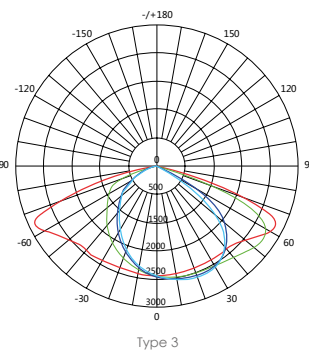

KENMERKEN (FEATURES)

- Standaard 5 jaar volledige garantie
- Standaard voorzien van een kabel op de juiste lengte
- 6 lichtdistributies
- Standaard met dimregime naar keuze

- Standard 5 years warranty
- Delivered with assembled cable on length
- 6 light distributions
- Dimregime of choosing standard included

CE IP66 ROHS

**5 JAAR GARANTIE
YEARS WARRANTY**