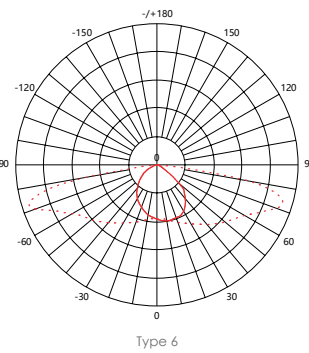

KENMERKEN (FEATURES)

- Standaard 5 jaar volledige garantie
- Standaard voorzien van een kabel op de juiste lengte
- 6 lichtdistributies
- Standaard met dimregime naar keuze

- Standard 5 years warranty
- Delivered with assembled cable on length
- 6 light distributions
- Dimregime of choosing standard included

CE IP66 ROHS

**5 JAAR GARANTIE
YEARS WARRANTY**