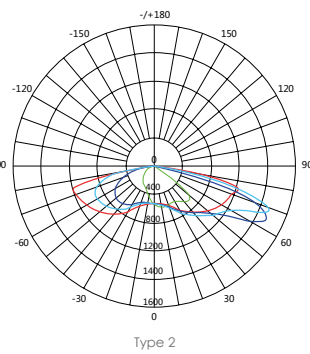

KENMERKEN (FEATURES)

- Standaard 5 jaar volledige garantie
- Standaard voorzien van een kabel op de juiste lengte
- 6 lichtdistributies
- Standaard met dimregime naar keuze

- Standard 5 years warranty
- Delivered with assembled cable on length
- 6 light distributions
- Dimregime of choosing standard included

CE IP66 ROHS

**5 JAAR GARANTIE
YEARS WARRANTY**