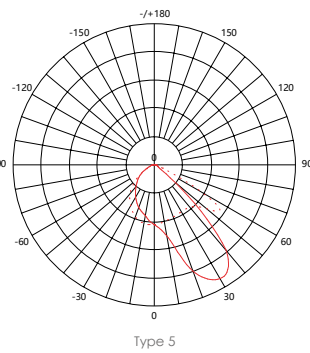

KENMERKEN (FEATURES)

- Standaard 5 jaar volledige garantie
- Standaard voorzien van een kabel op de juiste lengte
- 6 lichtdistributies
- Standaard met dimregime naar keuze

- Standard 5 years warranty
- Delivered with assembled cable on length
- 6 light distributions
- Dimregime of choosing standard included

CE IP66 ROHS

**5 JAAR GARANTIE
YEARS WARRANTY**