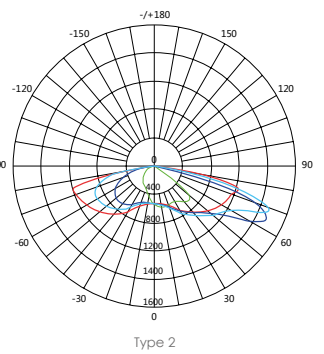

KENMERKEN (CARACTERISTIQUES)

- Standaard 5 jaar volledige garantie
- Standaard voorzien van een kabel op de juiste lengte
- 6 lichtdistributies
- Standaard met dimregime naar keuze

- Garantie complète de 5 ans
- Pré-câble
- 6 distributions lumineuses
- Option standard pour la programmation du régime de gradation

CE IP66 ROHS

**5 JAAR GARANTIE
ANS DE GARANTIE**