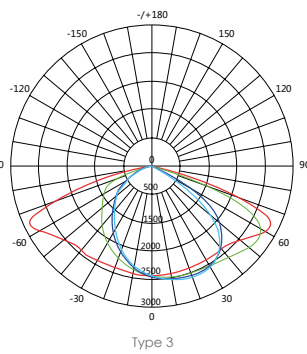

KENMERKEN (CARACTERISTIQUES)

- Standaard 5 jaar volledige garantie
- Standaard voorzien van een kabel op de juiste lengte
- 6 lichtdistributies
- Standaard met dimregime naar keuze

- Garantie complète de 5 ans
- Pré-câble
- 6 distributions lumineuses
- Option standard pour la programmation du régime de gradation

CE IP66 ROHS

**5 JAAR GARANTIE
ANS DE GARANTIE**