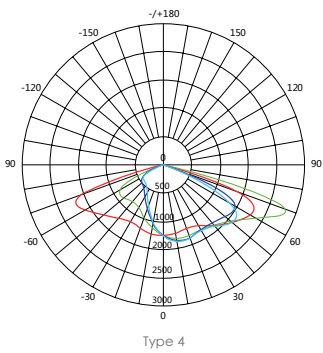

KENMERKEN (CARACTERISTIQUES)

- Standaard 5 jaar volledige garantie
- Standaard voorzien van een kabel op de juiste lengte
- 6 lichtdistributies
- Standaard met dimregime naar keuze

- Garantie complète de 5 ans
- Pré-câble
- 6 distributions lumineuses
- Option standard pour la programmation du régime de gradation

CE IP66 ROHS

**5 JAAR GARANTIE
ANS DE GARANTIE**