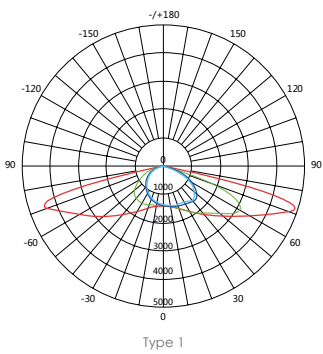

KENMERKEN (CARACTERISTIQUES)

- Standaard 5 jaar volledige garantie
- Standaard voorzien van een kabel op de juiste lengte
- 6 lichtdistributies
- Standaard met dimregime naar keuze

- Garantie complète de 5 ans
- Pré-câble
- 6 distributions lumineuses
- Option standard pour la programmation du régime de gradation

CE IP66 ROHS

**5 JAAR GARANTIE
ANS DE GARANTIE**