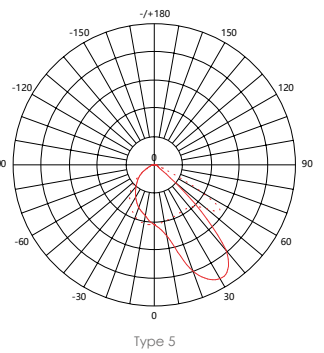

KENMERKEN (CARACTERISTIQUES)

- Standaard 5 jaar volledige garantie
- Standaard voorzien van een kabel op de juiste lengte
- 6 lichtdistributies
- Standaard met dimregime naar keuze

- Garantie complète de 5 ans
- Pré-câble
- 6 distributions lumineuses
- Option standard pour la programmation du régime de gradation

CE IP66 ROHS

**5 JAAR GARANTIE
ANS DE GARANTIE**