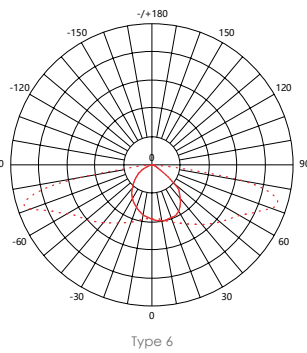

KENMERKEN (CARACTERISTIQUES)

- Standaard 5 jaar volledige garantie
- Standaard voorzien van een kabel op de juiste lengte
- 6 lichtdistributies
- Standaard met dimregime naar keuze

- Garantie complète de 5 ans
- Pré-câble
- 6 distributions lumineuses
- Option standard pour la programmation du régime de gradation

CE IP66 ROHS

**5 JAAR GARANTIE
ANS DE GARANTIE**