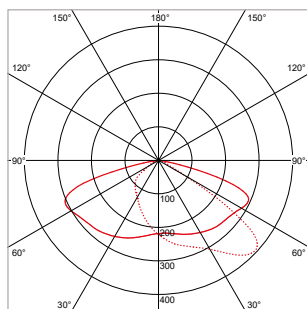

x = 0: Verze zhaga / 2: Základní verze

y = Distribuce osvětlení (Typy optik 1, 2, 3, 4 nebo 5)

DISTRIBUCE OSVĚTLENÍ

y =	OPTIKA	DISTRIBUCE OSVĚTLENÍ	POUŽITÍ
0	1	Všesměrová	Prostranství
1	2	Asymetrická	Široká cesta
2	3	Asymetrická	Středně široká cesta
3	4	Asymetrická	Prostranství
4	5	Asymetrická / Široký úhel	Cyklostezka / Úzká cesta

x = 1: Verze zhaga / 3: Základní verze

y = Distribuce osvětlení (Typy optik 1, 2, 3, 4 nebo 5)

DISTRIBUCE OSVĚTLENÍ

y =	OPTIKA	DISTRIBUCE OSVĚTLENÍ	POUŽITÍ
0	1	Všesměrová	Prostranství
1	2	Asymetrická	Široká cesta
2	3	Asymetrická	Středně široká cesta
3	4	Asymetrická	Prostranství
4	5	Asymetrická / Široký úhel	Cyklostezka / Úzká cesta

Optika typ 1: Všestranná

Optika typ 2: Asymetrická

Optika typ 3: Asymetrická

Optika typ 4: Asymetrická

Optika typ 5: Asymetrická / Široký úhel

DISTRIBUCE OSVĚTLENÍ

OPTIKA	DISTRIBUCE OSVĚTLENÍ	POUŽITÍ
1	Všesměrová	Prostranství
2	Asymetrická	Široká cesta
3	Asymetrická	Středně široká cesta
4	Asymetrická	Prostranství
5	Asymetrická / Široký úhel	Cyklostezka / Úzká cesta