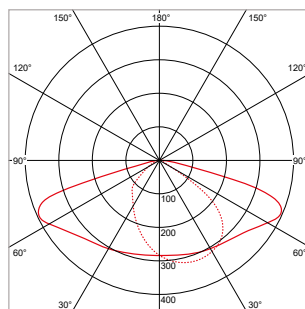

x = 0: Verze zhaga / 2: Základní verze

y = Distribuce osvětlení (Typy optik 1, 2, 3, 4 nebo 5)

DISTRIBUCE OSVĚTLENÍ

y =	OPTIKA	DISTRIBUCE OSVĚTLENÍ	POUŽITÍ
0	1	Všesměrová	Prostranství
1	2	Asymetrická	Široká cesta
2	3	Asymetrická	Středně široká cesta
3	4	Asymetrická	Prostranství
4	5	Asymetrická / Široký úhel	Cyklostezka / Úzká cesta

x = 1: Verze zhaga / 3: Základní verze

y = Distribuce osvětlení (Typy optik 1, 2, 3, 4 nebo 5)

DISTRIBUCE OSVĚTLENÍ

y =	OPTIKA	DISTRIBUCE OSVĚTLENÍ	POUŽITÍ
0	1	Všesměrová	Prostranství
1	2	Asymetrická	Široká cesta
2	3	Asymetrická	Středně široká cesta
3	4	Asymetrická	Prostranství
4	5	Asymetrická / Široký úhel	Cyklostezka / Úzká cesta

Optika typ 1: Všestranná

Optika typ 2: Asymetrická

Optika typ 3: Asymetrická

Optika typ 4: Asymetrická

Optika typ 5: Asymetrická / Široký úhel

DISTRIBUCE OSVĚTLENÍ

OPTIKA	DISTRIBUCE OSVĚTLENÍ	POUŽITÍ
1	Všesměrová	Prostranství
2	Asymetrická	Široká cesta
3	Asymetrická	Středně široká cesta
4	Asymetrická	Prostranství
5	Asymetrická / Široký úhel	Cyklostezka / Úzká cesta