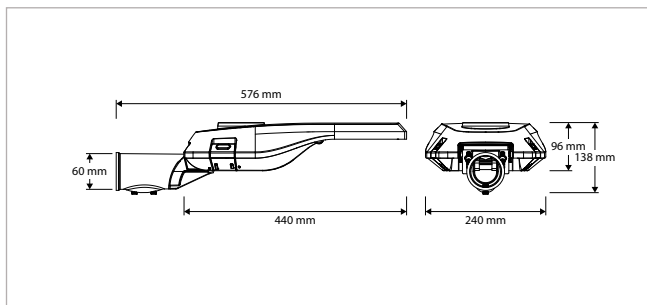

PRO-VIA S - 36 LED - IP66 - IK08 - 440 x 240 x 138 mm - RAL 9007 (ŠEDÝ HLINÍK)

SVĚTLNÝ TOK (LM)	2700 K		3000 K		4000 K	
	PŘÍKON (W)	OBJ.Č.	PŘÍKON (W)	OBJ.Č.	PŘÍKON (W)	OBJ.Č.
750	8	4135xy00	7,5	4135xy20	7	4135xy40
1 000	10	4135xy01	9	4135xy21	8,5	4135xy41
1 250	11,5	4135xy02	10,5	4135xy22	10	4135xy42
1 500	13,5	4135xy03	12	4135xy23	11,5	4135xy43
1 750	15	4135xy04	13,5	4135xy24	13	4135xy44
2 000	17	4135xy05	15	4135xy25	14,5	4135xy45
2 250	18,5	4135xy06	16,5	4135xy26	16	4135xy46
2 500	20	4135xy07	18	4135xy27	17,5	4135xy47
2 750	22	4135xy08	20	4135xy28	19	4135xy48
3 000	24	4135xy09	21,5	4135xy29	20,5	4135xy49
3 250	26	4135xy10	23	4135xy30	22	4135xy50
3 500	28	4135xy11	24,5	4135xy31	23,5	4135xy51
3 750	30	4135xy12	26,5	4135xy32	25,5	4135xy52
4 000	32	4135xy13	28	4135xy33	27	4135xy53
4 250	33,5	4135xy14	30	4135xy34	28,5	4135xy54
4 500	35,5	4135xy15	31,5	4135xy35	30	4135xy55
4 750	37,5	4135xy16	33	4135xy36	31,5	4135xy56

x = 0: Verze zhaga / 2: Základní verze

y = Distribuce osvětlení (Typy optik 1, 2, 3, 4 nebo 5)

DISTRIBUCE OSVĚTLENÍ

y =	OPTIKA	DISTRIBUCE OSVĚTLENÍ	POUŽITÍ
0	1	Všesměrová	Prostranství
1	2	Asymetrická	Široká cesta
2	3	Asymetrická	Středně široká cesta
3	4	Asymetrická	Prostranství
4	5	Asymetrická / Široký úhel	Cyklostezka / Úzká cesta