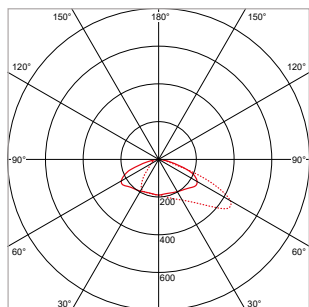

Optika typ 4: Asymetrická