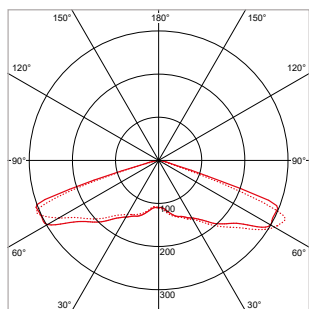

x = 0: Verze zhaga / 2: Základní verze

y = Distribuce osvětlení (Typy optik 1, 2, 3, 4 nebo 5)

DISTRIBUCE OSVĚTLENÍ

y =	OPTIKA	DISTRIBUCE OSVĚTLENÍ	POUŽITÍ
0	1	Všesměrová	Prostranství
1	2	Asymetrická	Široká cesta
2	3	Asymetrická	Středně široká cesta
3	4	Asymetrická	Prostranství
4	5	Asymetrická / Široký úhel	Cyklostezka / Úzká cesta

x = 1: Verze zhaga / 3: Základní verze

y = Distribuce osvětlení (Typy optik 1, 2, 3, 4 nebo 5)

DISTRIBUCE OSVĚTLENÍ

y =	OPTIKA	DISTRIBUCE OSVĚTLENÍ	POUŽITÍ
0	1	Všesměrová	Prostranství
1	2	Asymetrická	Široká cesta
2	3	Asymetrická	Středně široká cesta
3	4	Asymetrická	Prostranství
4	5	Asymetrická / Široký úhel	Cyklostezka / Úzká cesta