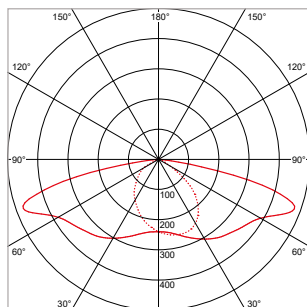

x = 1: Verze zhaga / 3: Základní verze

y = Distribuce osvětlení (Typy optik 1, 2, 3, 4 nebo 5)

DISTRIBUCE OSVĚTLENÍ

y =	OPTIKA	DISTRIBUCE OSVĚTLENÍ	POUŽITÍ
0	1	Všesměrová	Prostranství
1	2	Asymetrická	Široká cesta
2	3	Asymetrická	Středně široká cesta
3	4	Asymetrická	Prostranství
4	5	Asymetrická / Široký úhel	Cyklostezka / Úzká cesta

Optika typ 1: Všestranná

Optika typ 2: Asymetrická

Optika typ 3: Asymetrická

Optika typ 4: Asymetrická

Optika typ 5: Asymetrická / Široký úhel

DISTRIBUCE OSVĚTLENÍ

OPTIKA	DISTRIBUCE OSVĚTLENÍ	POUŽITÍ
1	Všesměrová	Prostranství
2	Asymetrická	Široká cesta
3	Asymetrická	Středně široká cesta
4	Asymetrická	Prostranství
5	Asymetrická / Široký úhel	Cyklostezka / Úzká cesta