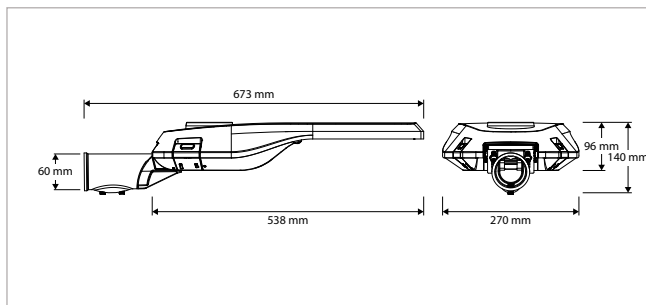

PRO-VIA M - 54 LED - IP66 - IK08 - 538 x 270 x 140 mm - RAL 9007 (ŠEDÝ HLINÍK)

SVĚTELNÝ TOK (LM)	2700 K		3000 K		4000 K	
	PŘÍKON (W)	OBJ.Č.	PŘÍKON (W)	OBJ.Č.	PŘÍKON (W)	OBJ.Č.
1 500	12,5	4135xy00	11,5	4135xy30	11	4135xy60
1 750	14	4135xy01	13	4135xy31	12,5	4135xy61
2 000	15,5	4135xy02	14,5	4135xy32	14	4135xy62
2 250	17,5	4135xy03	16	4135xy33	15,5	4135xy63
2 500	19	4135xy04	17	4135xy34	16,5	4135xy64
2 750	21	4135xy05	18,5	4135xy35	18	4135xy65
3 000	22,5	4135xy06	20	4135xy36	19,5	4135xy66
3 250	24,5	4135xy07	22	4135xy37	21	4135xy67
3 500	26,5	4135xy08	23,5	4135xy38	22,5	4135xy68
3 750	28,5	4135xy09	25	4135xy39	24	4135xy69
4 000	30	4135xy10	26,5	4135xy40	25,5	4135xy70
4 250	32	4135xy11	28,5	4135xy41	27	4135xy71
4 500	34	4135xy12	30	4135xy42	28,5	4135xy72
4 750	36	4135xy13	32	4135xy43	30,5	4135xy73
5 000	37,5	4135xy14	33,5	4135xy44	32	4135xy74
5 250	39,5	4135xy15	35	4135xy45	33,5	4135xy75
5 500	41,5	4135xy16	36,5	4135xy46	35	4135xy76
5 750	43,5	4135xy17	38,5	4135xy47	37	4135xy77
6 000	45,5	4135xy18	40	4135xy48	38,5	4135xy78
6 250	47,5	4135xy19	41,5	4135xy49	40	4135xy79
6 500	49	4135xy20	43	4135xy50	41,5	4135xy80
6 750	51	4135xy21	45	4135xy51	43	4135xy81
7 000			46,5	4135xy52	45	4135xy82
7 250			48	4135xy53	46,5	4135xy83
7 500					48	4135xy84
7 750					49,5	4135xy85

x = 1: Verze zhaga / 3: Základní verze

y = Distribuce osvětlení (Typy optik 1, 2, 3, 4 nebo 5)

DISTRIBUCE OSVĚTLENÍ

y =	OPTIKA	DISTRIBUCE OSVĚTLENÍ	POUŽITÍ
0	1	Všesměrová	Prostranství
1	2	Asymetrická	Široká cesta
2	3	Asymetrická	Středně široká cesta
3	4	Asymetrická	Prostranství
4	5	Asymetrická / Široký úhel	Cyklostezka / Úzká cesta