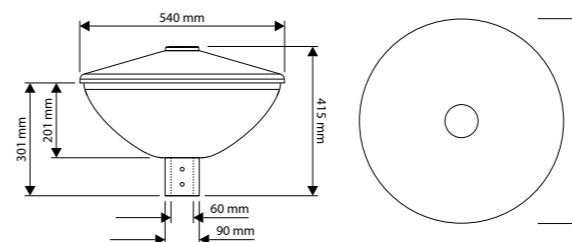

MAATTEKENING

SPECIFICATIES

Lichtbron: Medium power SMD5050 leds
Kleurtemperatuur: 3000 K / 4000 K
Kleurweergave index: Ra > 70
Bedrijfstemperatuur: -25 °C – +50 °C
Aantal branduren: L80B10 > 100.000 uur / L90B50 > 50.000 uur
Driver (inclusief): Programmeerbaar
Voedingsspanning: 220-240 V AC, 50/60 Hz
Cosinus phi: maximaal > 0,94

Standaard incl. 5 m aansluitsnoer.

TOEPASSINGSGEBIEDEN

WOONWIJKEN, PARKEERTERREINEN, PLEINEN EN CENTRUMGEBIEDEN, FIETSPADEN, ETC.

MEER INFO OVER PRO-CONE ONLINE: