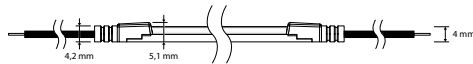

MAATTEKENINGEN

Dwarsdoorsnede