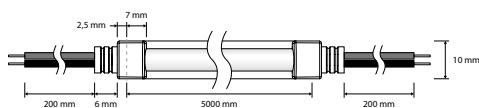

BESCHIKBAAR IN DE KLEURTEMPERATUREN 2700, 3000, 4000 EN 6500 K

HOGЕ CRI-WAARDE ZORGT VOOR NATUURGETROUWE KLEURWEERGAVE

BREEDTE 10 MM X HOOGTE 4 MM, OP ROL VAN 5 M

SPECIFICATIES

Type led: SMD 2835
Aantal leds: 272 leds/m
Verlichtingshoek: 120°
Kleurtemperatuur: 2700 K / 3000 K / 4000 K / 6500 K
Lichtstroom: 900 lm / 920 lm / 1000 lm / 980 lm
Kleurweergave: Ra >90
Bedrijfstemperatuur: -25 °C ~ + 45 °C
Mediaan nuttige levensduur: L70 >60.000 u
Voedingsspanning: 24 Vdc
Opgenomen vermogen (incl. voeding): 10 W/m
Afmetingen (L x B x H): 5000 x 10 x 4 mm
Kniplengte: 29,4 mm

LUMIAFLEX 1004

Rol van 5 meter
4 verschillende kleurtemperaturen
Dimbaar d.m.v. optionele controller

Art.nr.	Productnaam	CCT	Efficiëntie	Aantal leds	Kniplengte
46020001	Lumiaflex 1004	2700 K	900 lm/m	272 leds/m	29,4 mm
46020002	Lumiaflex 1004	3000 K	920 lm/m	272 leds/m	29,4 mm
46020003	Lumiaflex 1004	4000 K	1000 lm/m	272 leds/m	29,4 mm
46020005	Lumiaflex 1004	6500 K	980 lm/m	272 leds/m	29,4 mm

MAATTEKENINGEN

Dwarsdoorsnede

Rood/zwarte 2-aderige kabel:
Rood V+ / Zwart V-

Op afmetingen van de siliconextrusie zijn toleranties van 0,15 - 0,20 mm van toepassing.

ACCESSOIRES

Bevestigingsclip
Eindkap
Aansluitingen