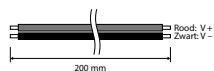

BESCHIKBAAR IN DE KLEURTEMPERATUREN 2700, 3000, 4000 EN 6500 K

HOGЕ CRI-WAARDE ZORGT VOOR NATUURGETROUWE KLEURWEERGAVE

BREEDTE 10 MM X HOOGTE 4 MM, OP ROL VAN 5 M

SPECIFICATIES

Type led: SMD 2835
Aantal leds: 272 leds/m
Verlichtingshoek: 120°
Kleurtemperatuur: 2700 K / 3000 K / 4000 K / 6500 K
Lichtstroom: 900 lm / 920 lm / 1000 lm / 980 lm
Kleurweergave: Ra >90
Bedrijfstemperatuur: -25 °C ~ + 45 °C
Mediaan nuttige levensduur: L70 >60.000 u
Voedingsspanning: 24 Vdc
Opgenomen vermogen (incl. voeding): 10 W/m
Afmetingen (L x B x H): 5000 x 10 x 4 mm
Kniplengte: 29,4 mm

LUMIAFLEX 1004

Rol van 5 meter
4 verschillende kleurtemperaturen
Dimbaar d.m.v. optionele controller

Art.nr.	Productnaam	CCT	Efficiëntie	Aantal leds	Kniplengte
46020001	Lumiaflex 1004	2700 K	900 lm/m	272 leds/m	29,4 mm
46020002	Lumiaflex 1004	3000 K	920 lm/m	272 leds/m	29,4 mm
46020003	Lumiaflex 1004	4000 K	1000 lm/m	272 leds/m	29,4 mm
46020005	Lumiaflex 1004	6500 K	980 lm/m	272 leds/m	29,4 mm

MAATTEKENINGEN

Dwarsdoorsnede

Rood/zwarte 2-aderige kabel:
Rood V+ / Zwart V-

Op afmetingen van de siliconextrusie zijn toleranties van 0,15 - 0,20 mm van toepassing.

ACCESSOIRES

Bevestigingsclip
Eindkap
Aansluitingen