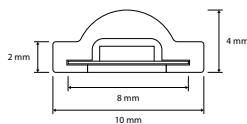

BESCHIKBAAR IN DE KLEURTEMPERATUREN 2700, 3000, 4000 EN 6500 K

HOGЕ CRI-WAARDE ZORGT VOOR NATUURGETROUWE KLEURWEERGAVE

BREEDTE 10 MM X HOOGTE 4 MM, OP ROL VAN 5 M

SPECIFICATIES

Type led: SMD 2835
Aantal leds: 272 leds/m
Verlichtingshoek: 120°
Kleurtemperatuur: 2700 K / 3000 K / 4000 K / 6500 K
Lichtstroom: 900 lm / 920 lm / 1000 lm / 980 lm
Kleurweergave: Ra >90
Bedrijfstemperatuur: -25 °C ~ + 45 °C
Mediaan nuttige levensduur: L70 >60.000 u
Voedingsspanning: 24 Vdc
Opgenomen vermogen (incl. voeding): 10 W/m
Afmetingen (L x B x H): 5000 x 10 x 4 mm
Kniplengte: 29,4 mm

MAATTEKENINGEN

Dwarsdoorsnede

Rood/zwarte 2-aderige kabel:
Rood V+ / Zwart V-

Op afmetingen van de siliconextrusie zijn toleranties van 0,15 - 0,20 mm van toepassing.

ACCESSOIRES

Bevestigingsclip
Eindkap
Aansluitingen