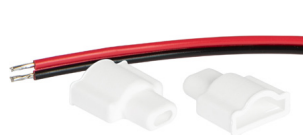

LUMIAFLEX 1004

Rol van 5 meter
4 verschillende kleurtemperaturen
Dimbaar d.m.v. optionele controller

Art.nr.	Productnaam	CCT	Efficiëntie	Aantal leds	Kniplengte
46020001	Lumiaflex 1004	2700 K	900 lm/m	272 leds/m	29,4 mm
46020002	Lumiaflex 1004	3000 K	920 lm/m	272 leds/m	29,4 mm
46020003	Lumiaflex 1004	4000 K	1000 lm/m	272 leds/m	29,4 mm
46020005	Lumiaflex 1004	6500 K	980 lm/m	272 leds/m	29,4 mm

MAATTEKENINGEN

Op afmetingen van de siliconextrusie zijn toleranties van 0,15 - 0,20 mm van toepassing.

ACCESSOIRES

Bevestigingsclip
Eindkap
Aansluitingen

Art.nr.	Omschrijving
46020010	Bevestigingsclip + schroef (set 30 stuks)
46020011	Eindkap (set 5 stuks) + lijm (IP65)
46020012	Aansluitkabel 20 cm, soldeerverbinding (set 5 stuks) + lijm (IP65)
46020013	Aansluitkabel 20 cm, klemverbinding (IP20) (set 5 stuks)

46020011

46020012

MEER INFO OVER
LUMIAFLEX EN
COMPATIBELE
DRIVERS &
CONTROLLERS
ONLINE:

PROLUMIA®

PROLUMIA NL
Riga 10
2993 LW BARENDRECHT
T +31 (0)180 64 54 00
E info@prolumia.nl

PROLUMIA BE
Prins Boudewijnlaan 49
2650 EDEGEM
T +32 (0)3 826 99 99
E info@prolumia.be

PROLUMIA CZ
Ke Slivenci 48
154 00 PRAHA 5 - LOCHKOV
T +420 222 563 003
E info@prolumia.cz

PROLUMIA DE
Heinz-Bäcker-Str. 27
45356 ESSEN
T +49 (0)201 560503 50
E info@prolumia.de

Versie: 1.0 - 2023-08

Nedelko B.V. besteedt de uiterste zorg aan haar documentatie en de betrouwbaarheid en actualiteit van de daarin opgenomen gegevens. Ondanks alle zorgvuldigheid kunnen onjuistheden en onvolledigheden echter niet altijd worden voorkomen. Nedelko B.V. is niet aansprakelijk voor fouten of onjuistheden. Voor de meest actuele gegevens kunt u contact opnemen met onze afdeling verkoop binnendienst.