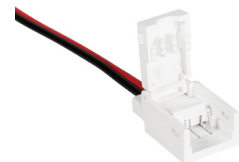

46020013

MEER INFO OVER
LUMIAFLEX EN
COMPATIBELE
DRIVERS &
CONTROLLERS
ONLINE: