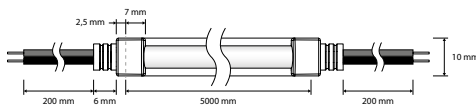

VERSCHIEDENE VERSIONEN UND ZUBEHÖR ERHÄLTICH:
VERSCHIEDENE FARBTEMPERATUREN: 2700K, 3000K, 4000K UND 6500K
ZUBEHÖR: MONTAGE-CLIP, ENDKAPPE UND ANSCHLUSSKABEL

TECHNISCHE DATEN

LED-Typ: SMD 2835
Anzahl der LEDs: 272 LEDs/m
Abstrahlwinkel: 120°
Farbtemperatur: 2700K / 3000K / 4000K / 6500K
Lumenstrom: 900 lm / 920 lm / 1000 lm / 980 lm
Farbwiedergabe-Index: Ra >90
Betriebstemperatur: -25 °C ~ +45 °C
Mittlere Nutzungsdauer: L70 >60.000 h
Versorgungsspannung: 24 Vdc
Leistungsaufnahme (inkl. Netzgerät): 10 W/m
Abmessungen (L x B x H): 5000 x 10 x 4 mm
Schnittlänge: 29,4 mm

Art.-Nr.	Name des Produkts	CCT	Wirkungsgrad	Anzahl der LEDs	Schnittlänge
46020001	Lumiaflex 1004	2700K	900 lm/m	272 LEDs/m	29,4 mm
46020002	Lumiaflex 1004	3000K	920 lm/m	272 LEDs/m	29,4 mm
46020003	Lumiaflex 1004	4000K	1000 lm/m	272 LEDs/m	29,4 mm
46020005	Lumiaflex 1004	6500K	980 lm/m	272 LEDs/m	29,4 mm

MASSZEICHNUNGEN

Querschnitt

Rot/schwarzes 2-adriges Kabel:
Rot V+ / Schwarz V-

Bei den Abmessungen der Silikonextrusion können Toleranzen von 0,15 - 0,20 mm auftreten.

ZUBEHÖR

Montage-Clip Endkappe Anschlusskabel