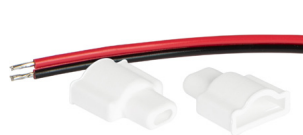

LUMIAFLEX 1004

5-Meter-Rolle
4 verschiedene Farbtemperaturen
Dimmbar mit optionalem Steuergerät

Art.-Nr.	Name des Produkts	CCT	Wirkungsgrad	Anzahl der LEDs	Schnittlänge
46020001	Lumiaflex 1004	2700K	900 lm/m	272 LEDs/m	29,4 mm
46020002	Lumiaflex 1004	3000K	920 lm/m	272 LEDs/m	29,4 mm
46020003	Lumiaflex 1004	4000K	1000 lm/m	272 LEDs/m	29,4 mm
46020005	Lumiaflex 1004	6500K	980 lm/m	272 LEDs/m	29,4 mm

MASSZEICHNUNGEN

Bei den Abmessungen der Silikonextrusion können Toleranzen von 0,15 - 0,20 mm auftreten.

ZUBEHÖR

Montage-Clip Endkappe Anschlusskabel

Art.-Nr.	Beschreibung
46020010	Befestigungsklammer + Schraube (30er Set)
46020011	Endkappe (5er-Satz) + Kleber (IP65)
46020012	Anschlusskabel 20 cm, Lötanschluss (5er Set) + Kleber (IP65)
46020013	Verbindungskabel 20 cm, Klemmanschluss (IP20) (5er Set)

46020011

46020012

MEHR INFORMATIONEN ZU LUMIAFLEX UND KOMPATIBLEN TREIBERN & CONTROLLERN ONLINE:

PROLUMIA®

PROLUMIA NL
Riga 10
2993 LW BARENDRECHT
T +31 (0)180 64 54 00
E info@prolumia.nl

PROLUMIA BE
Prins Boudewijnlaan 49
2650 EDEGEM
T +32 (0)3 826 99 99
E info@prolumia.be

PROLUMIA CZ
Ke Slivenci 48
154 00 PRAHA 5 - LOCHKOV
T +420 222 563 003
E info@prolumia.cz

PROLUMIA DE
Heinz-Bäcker-Str. 27
45356 ESSEN
T +49 (0)201 560503 50
E info@prolumia.de

Version: 1.0 - 2023-08

Nedelko B.V. achtet mit äußerster Sorgfalt auf die Richtigkeit und Aktualität der in ihrem Katalog angegebenen Daten. Trotz aller Sorgfalt können Fehler und Unvollständigkeiten jedoch nicht immer vermieden werden. Nedelko B.V. haftet nicht für Fehler und Unrichtigkeiten. Für die aktuellsten Daten wenden Sie sich bitte an unsere Abteilung Verkauf Innendienst.