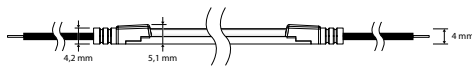

MASSZEICHNUNGEN

Querschnitt