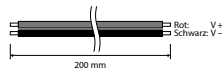

Rot/schwarzes 2-adriges Kabel:
Rot V+ / Schwarz V-

Bei den Abmessungen der Silikonextrusion können Toleranzen von 0,15 - 0,20 mm auftreten.

ZUBEHÖR

Montage-Clip Endkappe Anschlusskabel

Art.-Nr.	Beschreibung
46020010	Befestigungsklammer + Schraube (30er Set)
46020011	Endkappe (5er-Satz) + Kleber (IP65)
46020012	Anschlusskabel 20 cm, Lötanschluss (5er Set) + Kleber (IP65)
46020013	Verbindungskabel 20 cm, Klemmanschluss (IP20) (5er Set)