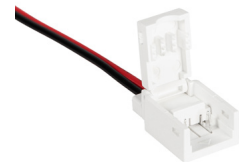

46020013

MEHR INFORMATIONEN ZU LUMIAFLEX UND KOMPATIBLEN TREIBERN & CONTROLLERN ONLINE: