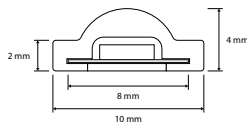

VERSCHIEDENE VERSIONEN UND ZUBEHÖR ERHÄLTICH:
VERSCHIEDENE FARBTEMPERATUREN: 2700K, 3000K, 4000K UND 6500K
ZUBEHÖR: MONTAGE-CLIP, ENDKAPPE UND ANSCHLUSSKABEL

TECHNISCHE DATEN

LED-Typ: SMD 2835
Anzahl der LEDs: 272 LEDs/m
Abstrahlwinkel: 120°
Farbtemperatur: 2700K / 3000K / 4000K / 6500K
Lumenstrom: 900 lm / 920 lm / 1000 lm / 980 lm
Farbwiedergabe-Index: Ra >90
Betriebstemperatur: -25 °C ~ +45 °C
Mittlere Nutzungsdauer: L70 >60.000 h
Versorgungsspannung: 24 Vdc
Leistungsaufnahme (inkl. Netzgerät): 10 W/m
Abmessungen (L x B x H): 5000 x 10 x 4 mm
Schnittlänge: 29,4 mm

MASSZEICHNUNGEN

Querschnitt

Rot/schwarzes 2-adriges Kabel:
Rot V+ / Schwarz V-

Bei den Abmessungen der Silikonextrusion können Toleranzen von 0,15 - 0,20 mm auftreten.

ZUBEHÖR

Montage-Clip Endkappe Anschlusskabel