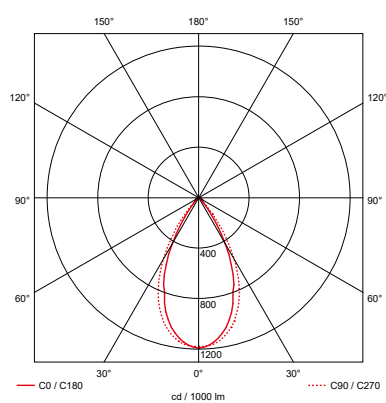

Pro-Bay III, 55° lens