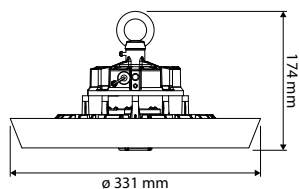

MAATTEKENING