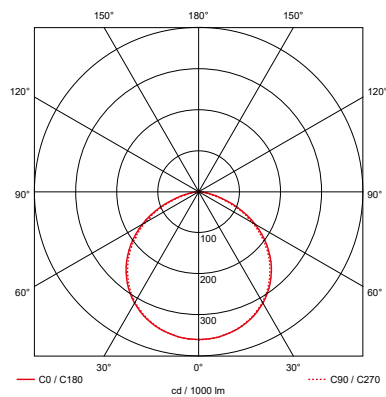

LICHTVERDELINGEN

Pro-Bay III, 110° lens