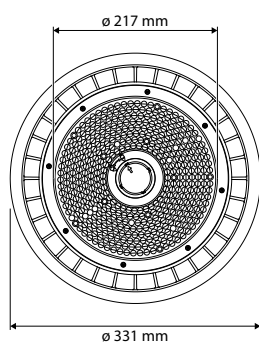

MAATTEKENING