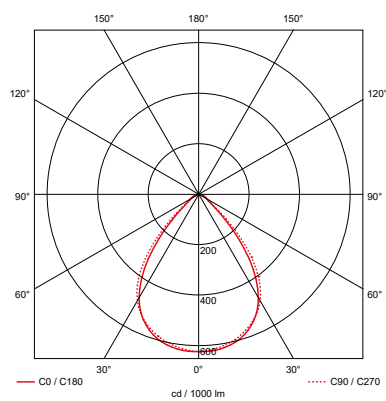

Pro-Bay III, 85° lens