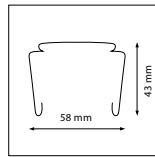

Siteco Mondario

Montageclipsysteem 1 dient gedemonteerd te worden
Le système de clip de montage 1 doit être démonté