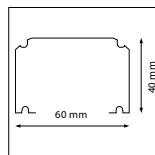

Trilux 7910X / 7920X