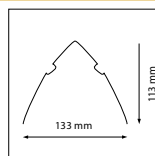

Trilux TXA XX

Montageclipsysteem 1 dient gedemonteerd te worden, montagehulp dient ingekort worden
Le système de clip de montage 1 doit être démonté, mounting aid must be shortened