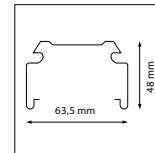

Philips TTX400