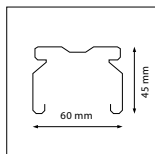

Fluolite TRZ