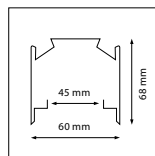

Trilux 218120 (7761 / 7861)

Inbouw mogelijk na demontage van de armatuurbevestigingspunten
Installation possible après le démontage des points de fixation du luminaire