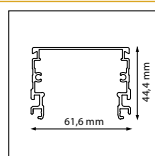

Veko PWR-05500

Montageclipsysteem 1 dient gedemonteerd te worden
Le système de clip de montage 1 doit être démonté