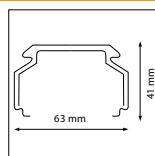

Trilux 07690 XX