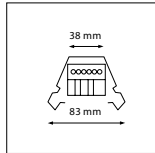

LED PRO-LINE RETROFIT SERIE (SÉRIE LED PRO-LINE RETROFIT)

Compatibel met... (Compatible avec...)

AEG Gealux-TS XX

Inbouw mogelijk na demontage van de armatuurbevestigingspunten
Installation possible après le démontage des points de fixation du luminaire

AEG Maxos

Fluora Nini-Fix

Fluolite TRZ

Kandem SV70 / SV75

Montageclipsysteem 2 dient gedemonteerd te worden
Le système de clip de montage 2 doit être démonté

LiteLicht Q-Rail / Q-TS

Montageclipsysteem 1 dient gedemonteerd te worden
Le système de clip de montage 1 doit être démonté

Litec N/A

Montageclipsysteem 2 dient gedemonteerd te worden
Le système de clip de montage 2 doit être démonté

Ludwig TR50W

Montageclipsysteem 2 dient gedemonteerd te worden
Le système de clip de montage 2 doit être démonté

Newlec HSDT

Philips Maxos TL5

Philips Maxos TL-D

Philips TTX200

Montageclipsysteem 1 dient gedemonteerd te worden
Le système de clip de montage 1 doit être démonté

Philips TTX400

Regent Traq

Installatie alleen mogelijk in montage rail zonder bedrading
Installation possible uniquement sur rail de montage sans câblage

Regiolux SDT XX

Ridi VLG XX

Installatie alleen mogelijk in montage rail zonder bedrading
Installation possible uniquement sur rail de montage sans câblage

Ridi VLT XX

Installatie alleen mogelijk in montage rail zonder bedrading
Installation possible uniquement sur rail de montage sans câblage

RZB Planos

Montageclipsysteem 2 dient gedemonteerd te worden
Le système de clip de montage 2 doit être démonté

Siemens 5LS

Inbouw mogelijk na demontage van de armatuurbevestigingspunten
Installation possible après le démontage des points de fixation du luminaire

Siemens / Siteo 5LJ80 XX