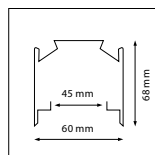

Trilux 7770