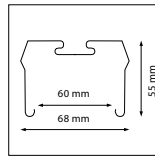

LED PRO-LINE RETROFIT SERIE (SÉRIE LED PRO-LINE RETROFIT)

Compatibel met... (Compatible avec...)

Siteco DUS