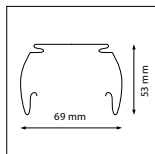

Kandem SV70 / SV75

Montageclipsysteem 2 dient gedemonteerd te worden
Le système de clip de montage 2 doit être démonté