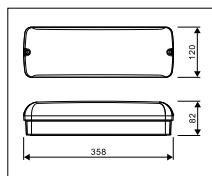

LED PRO-PORTAL SÉRIE (LED PRO-PORTAL SERIES)

LED Pro-Portal

6W, vč. LED napájení
6W, including LED driver

400100/ .. / ..

Teplota chromatičnosti Color temperature

0: Teplá bílá, 3000K

Warm white

6: Neutrální bílá, 4000K

Pure white

Možnosti Options

0: Standardní verze

Standard version

1: + mikrovlnné čidlo (+1W)

+ microwave sensor

2: + nouzové osvětlení (+1.5W)

+ emergency mode

3: + nouzové osvětlení + MW čidlo (+2W)

+ emergency mode - microwave sensor

5: + čidlo denního osvětlení

+ photocell

**3-STUPŇOVÉ STÍMÁNÍ
(3-STEP DIMMING)
PRIORITA DENNÍHO
OSVĚTLENÍ
(DAYLIGHT PRIORITY)**

- Vodotěsné (IP65) přisazené svítidlo Prolumia Pro-Portal
- Kryt z polykarbonátu (IK10) a opalová optika, odolné proti nárazu
- Změna zdroje světla pomocí mikrospínače (600/300 Lm)
- Dvojitá izolace (uzemnění není nutné)
- K dispozici s neviditelným integrovaným mikrovlnným detektorem pohybu, čidlo s nastavitelnými funkcemi: rozsah detekce, napájení a pohotovostní režim, doba a úroveň denního světla
- **3-stupňové stmívání (100% → 20% → 0%)** (pouze verze s čidlem)
- **Čidlo denního osvětlení:** zap./vyp. založený na intenzitě denního osvětlení (pouze verze s čidlem)
- Svítidla s i bez snímače mohou být konfigurována jako master/slave
- K dispozici nouzové osvětlení
- K dispozici s čidlem denního osvětlení
- Světelný tok nastavitelný mezi 100%, 70% a 50%

Použití: osvětlení chodbe, schodišť, toalet, apod.