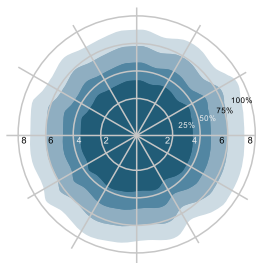

Nákres stropního umístění (Ceiling mounting pattern) / Jednotky (Unit): m
Doporučená montážní výška (Suggested installation height): 2,5 - 6 m