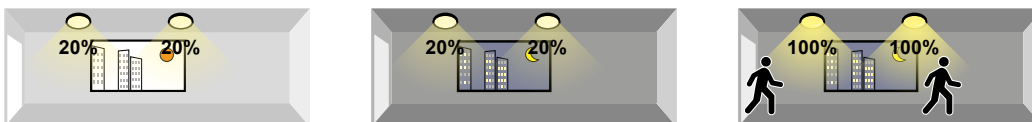

Funkce čidla

Sensor functions

Čidlo zaznamenává pouze pohyb člověka, nikoliv zvířat nebo vozidel apod.
The sensor only detects persons, not cars or similar.

A 0% / 100% / 20%

B 0% / 100%

C 20% / 100%

D 0% / 20% na základě denního světla (based upon daylight) / 100% při spuštění (when triggered)

Detekční zóna

Detection zone