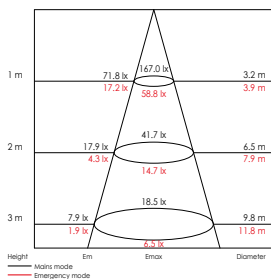

LED Pro-Portal

6W, 120°
600Lm
4000K