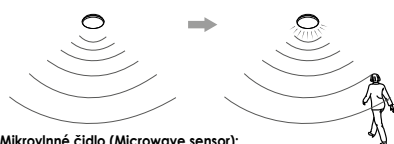

### Mikrovlnné čidlo (Microwave sensor):

Detekční oblast (Detection area): 30 - 150° | Detekční oblast (Detection area): max. ø 14 m při 6 m montážní výšce (with a mounting height of 6 m) | Citlivost (Sensitivity): 25% - 50% - 75% - 100% ( lze nastavit ) (adjustable) | Doba osvětlení (Hold time): 5 - 30 sec. / 1 - 5 - 15 - 30 min. ( lze nastavit ) (adj.) | Doba orientačního osvětlení (Hold time orientation lighting): 0 - 10 - 20 - 30 - 60 - ∞ min. (nast.) (adjustable) | Světelné čidlo (standard) (Light sensor (standard)): vyp. (off) - 15 - 10 - 5 Lux (nast.) (adjustable) | Světelné čidlo (priorita denního světla) (Light sensor (daylight priority)): vyp. (off) - 150 - 75 - 50 - 35 Lux (nast.) (adjustable)