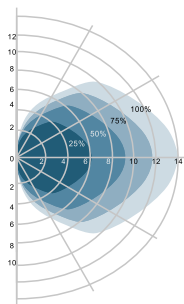

Detekční zóna

Detection zone

Nákres nástěnného umístění (Wall mounting pattern) / Jednotky (Unit): m
Doporučená montážní výška (Suggested installation height): 1 - 1,8 m