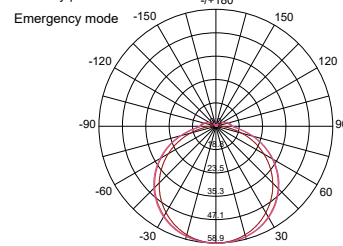

Nouzový provoz Emergency mode