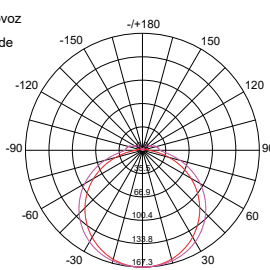

Běžný provoz Mains mode