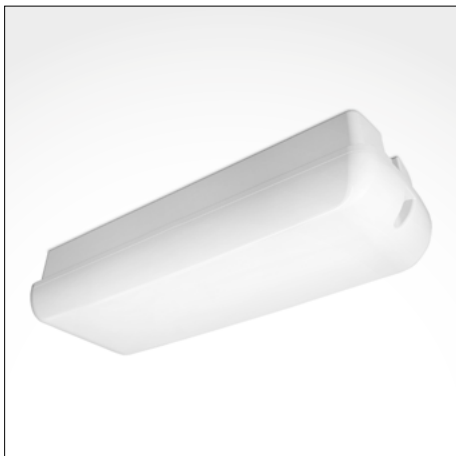

LED PRO-PORTAL SÉRIE (LED PRO-PORTAL SERIES)

LED Pro-Portal

6W, vč. LED napájení
6W, including LED driver

400100/ .. / ..

Teplota chromatičnosti Color temperature

0: Teplá bílá, 3000K

Warm white

6: Neutrální bílá, 4000K

Pure white

Možnosti Options

0: Standardní verze

Standard version

1: + mikrovlnné čidlo (+1W)

+ microwave sensor

2: + nouzové osvětlení (+1.5W)

+ emergency mode

3: + nouzové osvětlení + MW čidlo (+2W)

+ emergency mode - microwave sensor

5: + čidlo denního osvětlení

+ photocell

**3-STUPŇOVÉ STÍMÁNÍ
(3-STEP DIMMING)
PRIORITA DENNÍHO
OSVĚTLENÍ
(DAYLIGHT PRIORITY)**

- Vodotěsné (IP65) přisazené svítidlo Prolumia Pro-Portal
- Kryt z polykarbonátu (IK10) a opalová optika, odolné proti nárazu
- Změna zdroje světla pomocí mikrospínače (600/300 Lm)
- Dvojitá izolace (uzemnění není nutné)
- K dispozici s neviditelným integrovaným mikrovlnným detektorem pohybu, čidlo s nastavitelnými funkcemi: rozsah detekce, napájení a pohotovostní režim, doba a úroveň denního světla
- **3-stupňové stmívání (100% → 20% → 0%)** (pouze verze s čidlem)
- **Čidlo denního osvětlení:** zap./vyp. založený na intenzitě denního osvětlení (pouze verze s čidlem)
- Svítidla s i bez snímače mohou být konfigurována jako master/slave
- K dispozici nouzové osvětlení
- K dispozici s čidlem denního osvětlení
- Světelný tok nastavitelný mezi 100%, 70% a 50%

Použití: osvětlení chodbe, schodišť, toalet, apod.

- Waterproof (IP65), surface mounted LED (portal) luminaire
- Housing and opal lens from impact resistant (IK10) polycarbonate
- Choose between 600 or 300 Lumen by means of a microswitch
- Double insulated (earthing not necessary)
- Available with invisible built-in microwave motion detection sensor with adjustable detection range, power/standby time and daylight level
- **3-step dimming** option (100% → 20% → 0%) (only versions with sensor)
- **Daylight priority:** on/off based upon daylight (only versions with sensor)
- Fixtures with and without sensor can be combined as master/slave
- Emergency version available
- Available with photocell
- Light output switchable between 100%, 70% and 50%

Applications: lighting of corridors, hallways, staircases, storages, toilets, etc.

CE IP65

**ZBOŽÍ SKLADEM
ITEM IN STOCK**

**5 LET ZÁRUKA
YEARS WARRANTY**

Příslušenství Accessories

Únikový východ nahoru

Exit sign - Up

40010040

Únikový východ vlevo

Exit sign - Left

40010042

Únikový východ dolů

Exit sign - Down

40010041

Únikový východ vpravo

Exit sign - Right

40010043