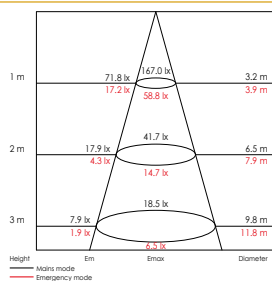

Schemerschakelaar (Photocellule):

Instelbaar lichtniveau (Niveau du lumière réglable): 5 - 200 Lux

LED Pro-Portal

6W, 120°

600Lm

4000K

Netbedrijf

Mode secteur