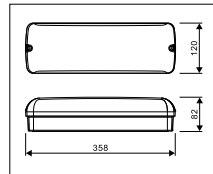

6W, incl. LED voeding

6W, alimentation LED inclus

- Waterdicht LED opbouw (portiek) armatuur (IP65)
- Behuizing en opalen lens uit slagvast polycarbonaat (IK10)
- Door middel van microscharnelaar keuze uit 600 of 300 Lumen
- Dubbel geïsoleerd (aarding overbodig)
- Leverbaar met onzichtbaar ingebouwde microwave bewegingssensor waarbij het detectiebereik, de aan-/standbytijd en het daglichtniveau instelbaar is
- Uitvoeringen met microwave bewegingssensor:
 - 3-steps dim optie (100% → 20% → 0%)
 - Daglicht prioriteit: aan-/uitschakeling op basis van daglicht mogelijk
 - Armaturen met en zonder sensor kunnen worden gecombineerd als master/slave (max. 60 stuks)
- Leverbaar in nooduitvoering
- Leverbaar met schemerschakelaar
- Lichtstroom schakelbaar tussen 100%, 70% en 50%