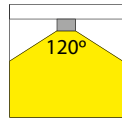

6W, incl. LED voeding

6W, alimentation LED inclus

- Waterdicht LED opbouw (portiek) armatuur (IP65)
- Behuizing en opalen lens uit slagvast polycarbonaat (IK10)
- Door middel van microscharnelaar keuze uit 600 of 300 Lumen
- Dubbel geïsoleerd (aarding overbodig)
- Leverbaar met onzichtbaar ingebouwde microwave bewegingssensor waarbij het detectiebereik, de aan-/standbytijd en het daglichtniveau instelbaar is
- Uitvoeringen met microwave bewegingssensor:
 - 3-steps dim optie (100% → 20% → 0%)
 - Daglicht prioriteit: aan-/uitschakeling op basis van daglicht mogelijk
 - Armaturen met en zonder sensor kunnen worden gecombineerd als master/slave (max. 60 stuks)
- Leverbaar in nooduitvoering
- Leverbaar met schemerschakelaar
- Lichtstroom schakelbaar tussen 100%, 70% en 50%