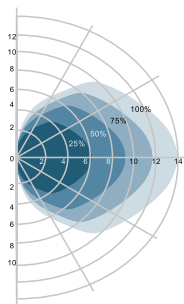

Schemerschakelaar (Photocellule):

Instelbaar lichtniveau (Niveau du lumière réglable): 5 - 200 Lux

LED Pro-Portal

6W, 120°

600Lm

4000K

Netbedrijf

Mode secteur

A 0% / 100% / 20%

B 0% / 100%

C 20% / 100%

D 0% / 20% op basis van daglicht (sur la base de lumière de jour) / 100% bij beweging (en cas de mouvement)

Detectiebereik

Zone de détection

Patroon wandmontage (Montage mural) / Eenheid (Unité): m
Voorgestelde montagehoogte (Hauteur de montage proposée): 1 - 1,8 m