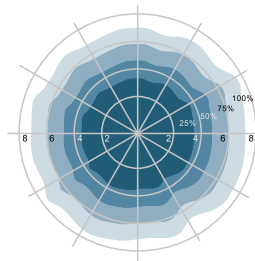

Schemerschakelaar (Photocellule):

Instelbaar lichtniveau (Niveau du lumière réglable): 5 - 200 Lux

LED Pro-Portal

6W, 120°

600Lm

4000K

Netbedrijf

Mode secteur

A 0% / 100% / 20%

B 0% / 100%

C 20% / 100%

D 0% / 20% op basis van daglicht (sur la base de lumière de jour) / 100% bij beweging (en cas de mouvement)

Detectiebereik

Zone de détection

Patroon wandmontage (Montage mural) / Eenheid (Unité): m
Voorgestelde montagehoogte (Hauteur de montage proposée): 1 - 1,8 m