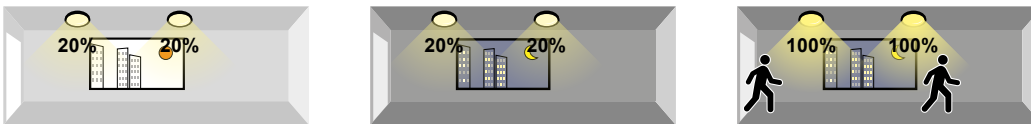

Functies van de sensor

Fonctionnalités du capteur

De sensor detecteert alleen personen, geen auto's of dergelijke.
Le capteur ne détecte que les personnes, pas de voitures et similaires.

A 0% / 100% / 20%

B 0% / 100%

C 20% / 100%

D 0% / 20% op basis van daglicht (sur la base de lumière de jour) / 100% bij beweging (en cas de mouvement)

Detectiebereik

Zone de détection

Patroon wandmontage (Montage mural) / Eenheid (Unité): m
Voorgestelde montagehoogte (Hauteur de montage proposée): 1 - 1,8 m

Patroon plafondmontage (Montage plafond) / Eenheid (Unité): m
Voorgestelde montagehoogte (Hauteur de montage proposée): 2,5 - 6 m