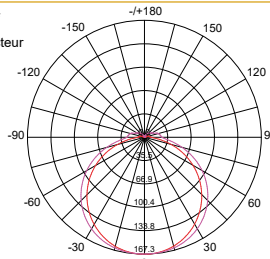

Schemerschakelaar (Photocellule):

Instelbaar lichtniveau (Niveau du lumière réglable): 5 - 200 Lux

LED Pro-Portal

6W, 120°

600Lm

4000K

Netbedrijf

Mode secteur