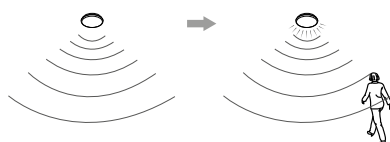

Sortie de secours - vers le bas

40010041 € 5

Nooduitgang - Rechts

Sortie de secours - droite

40010043 € 5

Microwave sensor (Capteur micro-ondes):

Detectiebereik (Zone de détecteur): 30 - 150° | Detectiebereik (Zone de détecteur): max. ø 14 m bij 6 m montagehoogte (à 6 m hauteur de montage) | Gevoeligheid (Sensibilité): 25% - 50% - 75% - 100% (instelbaar) (réglable) | Nalooptijd (Temps de latence): 5 - 30 sec. / 1 - 5 - 15 - 30 min. (instelbaar) (réglable) | Nalooptijd oriëntatieverlichting (Temps de latence lumière d'orientation): 0 - 10 - 20 - 30 - 60 - ∞ min. (instelbaar) (réglable) | Lichtsensor (standaard) (Capteur de lumière (standard)): uit (off) - 15 - 10 - 5 Lux (instelbaar) (réglable) | Lichtsensor (daglicht prioriteit) (Capteur de lumière (priorité lumière de jour)): uit (off) - 150 - 75 - 50 - 35 Lux (instelbaar) (réglable)

- Installation luminaire LED (portique) étanche (IP65)
- Boîtier et verre opale fait de polycarbonate antichoc (IK10)
- Moyennant sélecteur micro choix entre 600 ou 300 Lumen
- Doublement isolé (mise à la terre pas nécessaire)
- Disponible avec capteur de mouvement à micro-ondes intégré invisible dans lequel la zone de détection, la puissance / temps d'attente et le niveau de la lumière du jour est réglable
- Versions avec capteur micro-ondes:
 - Option de gradation 3-étapes (100% → 20% → 0%) (uniquement des versions avec capteur)
 - Priorité de la lumière du jour: interrupteur marche / arrêt possible sur la base de la lumière du jour (uniquement les versions avec capteur)
 - Luminaires avec et sans capteur peuvent être combinés en tant que maître/esclave (jusqu'à 60 pièces)
- Disponible en performance d'urgence
- Disponible avec photocellule
- Flux lumineux commutable entre 100%, 70% et 50%