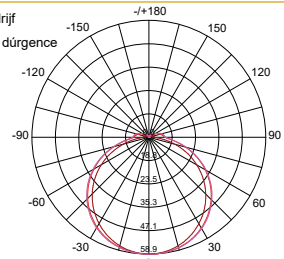

Noodbedrijf

Fonction d'urgence