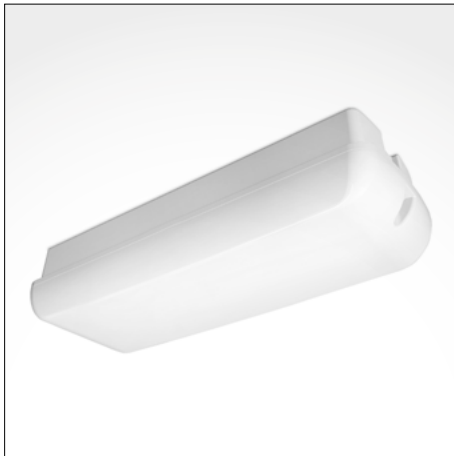

LED PRO-PORTAL SERIE (SÉRIE LED PRO-PORTAL)

LED Pro-Portal

6W, incl. LED voeding

6W, alimentation LED inclus

- Waterdicht LED opbouw (portiek) armatuur (IP65)
- Behuizing en opalen lens uit slagvast polycarbonaat (IK10)
- Door middel van microscharnelaar keuze uit 600 of 300 Lumen
- Dubbel geïsoleerd (aarding overbodig)
- Leverbaar met onzichtbaar ingebouwde microwave bewegingssensor waarbij het detectiebereik, de aan-/standbytijd en het daglichtniveau instelbaar is
- Uitvoeringen met microwave bewegingssensor:
  - 3-steps dim optie (100% → 20% → 0%)
  - Daglicht prioriteit: aan-/uitschakeling op basis van daglicht mogelijk
  - Armaturen met en zonder sensor kunnen worden gecombineerd als master/slave (max. 60 stuks)
- Leverbaar in nooduitvoering
- Leverbaar met schemerschakelaar
- Lichtstroom schakelbaar tussen 100%, 70% en 50%

Toepassingsgebieden: verlichting van galerijen, gangen, trappenhuizen, bergingen, toiletten, etc.

400100/ .. / .. **vanaf € 49,50 à partir de**

Kleurtemperatuur

Température de couleur

0: Warm wit, 3000K

Blanc chaud

6: Puur wit, 4000K

Blanc pur

Opties

Options

0: Standaard uitvoering

Version standard

1: + microwave sensor (+1W)

+ capteur micro-ondes

2: + noodfunctie (+1.5W)

+ fonction de secours

3: + microwave sensor

+ noodfunctie (+2.5W)

+ capteur micro-ondes

+ fonction de secours

5: + schemerschakelaar

+ photocellule

€ 49,50

€ 89,50

€ 99,50

€ 139,50

€ 69,50