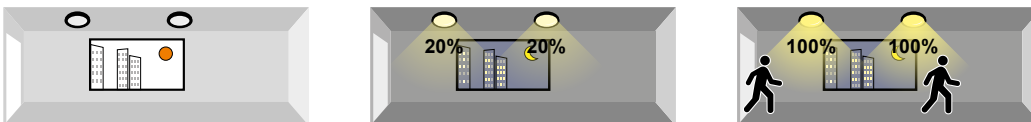

A 0% / 100% / 20%

B 0% / 100%

C 20% / 100%

D 0% / 20% op basis van daglicht (sur la base de lumière de jour) / 100% bij beweging (en cas de mouvement)

Detectiebereik

Zone de détection

Patroon wandmontage (Montage mural) / Eenheid (Unité): m
Voorgestelde montagehoogte (Hauteur de montage proposée): 1 - 1,8 m