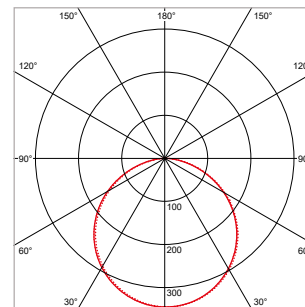

PRO-CEILING - RECHTHOEKIG - OPBOUW - IP40 - 300 x 600 x H 48 mm - WIT / ZWART

VERSIE	KLEUR	LICHTKLEUR	CRI	LICHTSTROOM	VERMOGEN	DRIVER	ART.NR.	VOORRAAD
Dimbaar	Wit	2700 / 3000 / 4000 K	Ra >80	2.100 - 2.900 lm	max. 30 W	Fase-afsnijding	40001870	☺
Dimbaar	Zwart	2700 / 3000 / 4000 K	Ra >80	1.830 - 2.520 lm	max. 30 W	Fase-afsnijding	40001875	☺

PRO-CEILING - RECHTHOEKIG - OPBOUW - IP40 - 150 x 1200 x H 48 mm - WIT / ZWART

VERSIE	KLEUR	LICHTKLEUR	CRI	LICHTSTROOM	VERMOGEN	DRIVER	ART.NR.	VOORRAAD
Dimbaar	Wit	2700 / 3000 / 4000 K	Ra >80	2.450 - 3.400 lm	max. 40 W	Fase-afsnijding	40001880	☺
Dimbaar	Zwart	2700 / 3000 / 4000 K	Ra >80	2.130 - 2.960 lm	max. 40 W	Fase-afsnijding	40001885	☺

PRO-CEILING - RECHTHOEKIG - OPBOUW - IP40 - 300 x 1200 x H 48 mm - WIT / ZWART

VERSIE	KLEUR	LICHTKLEUR	CRI	LICHTSTROOM	VERMOGEN	DRIVER	ART.NR.	VOORRAAD
Dimbaar	Wit	2700 / 3000 / 4000 K	Ra >80	2.550 - 3.800 lm	max. 40 W	Fase-afsnijding	40001890	☺
Dimbaar	Zwart	2700 / 3000 / 4000 K	Ra >80	2.220 - 3.310 lm	max. 40 W	Fase-afsnijding	40001895	☺