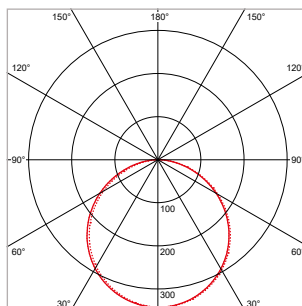

PRO-CEILING - VIERKANT - OPBOUW - IP40 - 600 x 600 x H 48 mm - WIT / ZWART

VERSIE	KLEUR	LICHTKLEUR	CRI	LICHTSTROOM	VERMOGEN	DRIVER	ART.NR.	VOORRAAD
Dimbaar	Wit	2700 / 3000 / 4000 K	Ra >80	3.000 - 4.500 lm	max. 40 W	Fase-afsnijding	40001850	☺
Dimbaar	Zwart	2700 / 3000 / 4000 K	Ra >80	2.610 - 3.920 lm	max. 40 W	Fase-afsnijding	40001855	☺