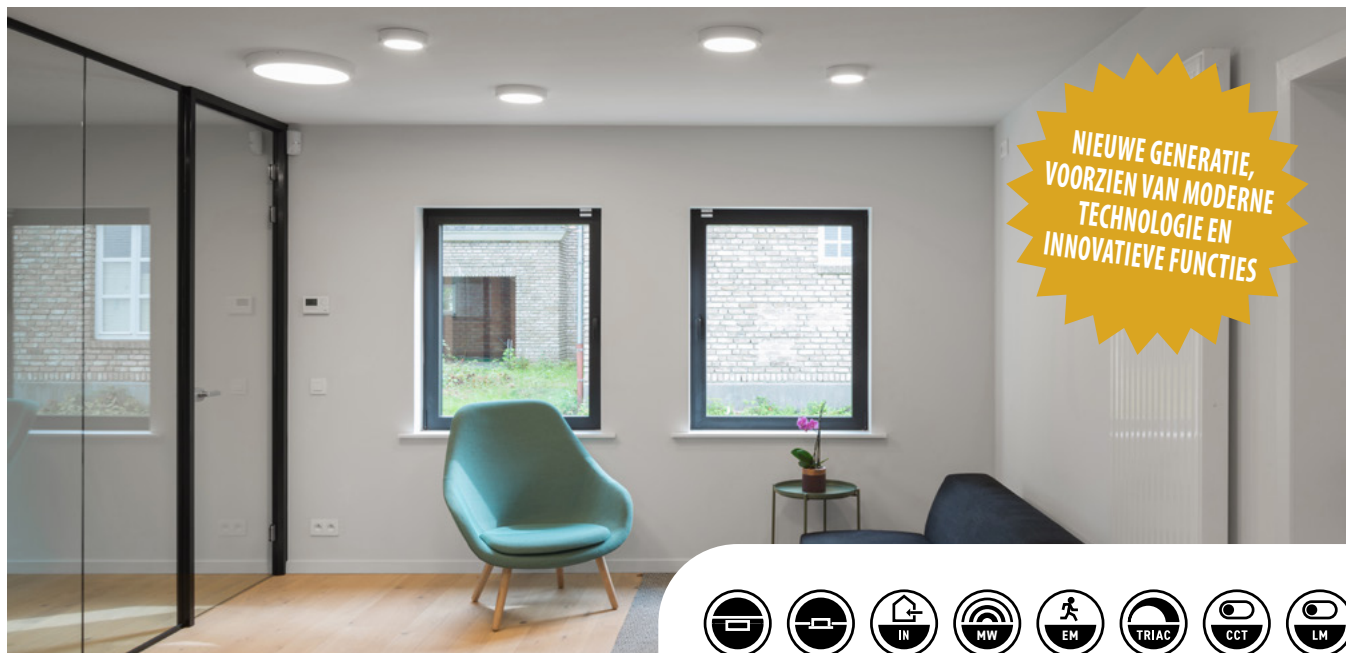

## PRO-CEILING

OPBOUW- EN  
INBOUWARMATUREN

NIEUWE GENERATIE,  
VOORZIEN VAN MODERNE  
TECHNOLOGIE EN  
INNOVATIEVE FUNCTIES

ERVAAR DE WARMTE VAN  
DECORATIEF LICHT GECOMBINEERD  
MET DE VERFIJNING VAN EEN  
MODERN, EIGENTIJDS ARMATUUR

## PRO-CEILING OPBOUW- EN INBOUWARMATUREN

ERVAAR DE WARMTE VAN  
DECORATIEF LICHT GECOMBINEERD  
MET DE VERFIJNING VAN EEN  
MODERN, EIGENTIJD'S ARMATUUR

*De Prolumia Pro-Ceiling serie is uniek in zijn ontwerp. Het combineert de warmte van decoratief licht met de verfijning van een modern, eigentijds armatuur. Verkrijgbaar in een ronde, vierkante of rechthoekige vorm en diverse formaten voor in- of opbouwmontage aan plafond of wand. De Pro-Ceiling serie heeft een levensduur tot 100.000 uur, wordt compleet geleverd met geïntegreerde voeding en is snel en eenvoudig geïnstalleerd.*