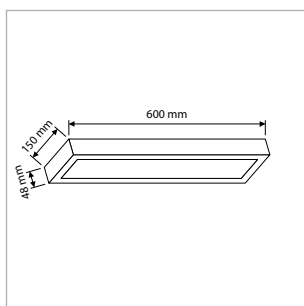

PRO-CEILING - RECHTHOEKIG - OPBOUW - IP40 - 150 x 600 x H 48 mm - WIT / ZWART

VERSIE	KLEUR	LICHTKLEUR	CRI	LICHTSTROOM	VERMOGEN	DRIVER	ART.NR.	VOORRAAD
Dimbaar	Wit	2700 / 3000 / 4000 K	Ra >80	1.150 - 1.600 lm	max. 20 W	Fase-afsnijding	40001860	☺
Dimbaar	Zwart	2700 / 3000 / 4000 K	Ra >80	1.000 - 1.390 lm	max. 20 W	Fase-afsnijding	40001865	☺