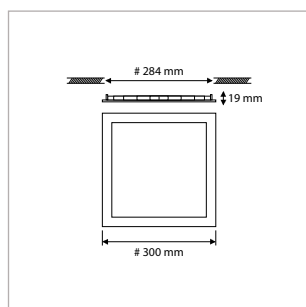

PRO-CEILING - VIERKANT - INBOUW - IP44 - 300 x 300 x H 19 mm - SPARING 284 x 284 mm - WIT

VERSIE	KLEUR	LICHTKLEUR	CRI	LICHTSTROOM	VERMOGEN	DRIVER	ART.NR.	VOORRAAD
Dimbaar	Wit	2700 / 3000 / 4000 K	Ra >80	2.100 - 2.950 lm	max. 30 W	Fase-afsnijding	40001980	☺