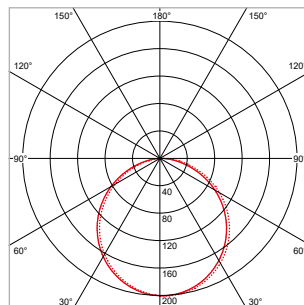

PRO-CEILING - ROND - OPBOUW - IP40 - Ø 117 x H 39 mm - WIT / ZWART

VERSIE	KLEUR	LICHTKLEUR	CRI	LICHTSTROOM	VERMOGEN	DRIVER	ART.NR.	VOORRAAD
Dimbaar	Wit	2700 / 3000 / 4000 K	Ra >80	600 lm	8 W	Fase-afsnijding	40001700	☺
Dimbaar	Zwart	2700 / 3000 / 4000 K	Ra >80	520 lm	8 W	Fase-afsnijding	40001705	☺