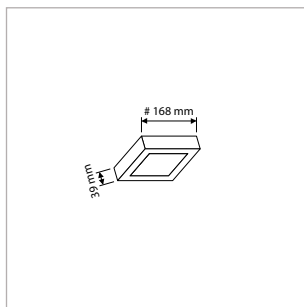

PRO-CEILING - VIERKANT - OPBOUW - IP40 - 168 x 168 x H 39 mm - WIT / ZWART

VERSIE	KLEUR	LICHTKLEUR	CRI	LICHTSTROOM	VERMOGEN	DRIVER	ART.NR.	VOORRAAD
Dimbaar	Wit	2700 / 3000 / 4000 K	Ra >80	750 - 1.300 lm	max. 15 W	Fase-afsnijding	40001810	☺
Dimbaar	Zwart	2700 / 3000 / 4000 K	Ra >80	650 - 1.130 lm	max. 15 W	Fase-afsnijding	40001815	☺