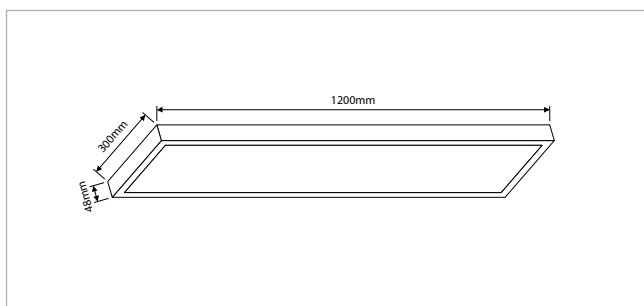

PRO-CEILING - RECHTHOEKIG - OPBOUW - IP40 - 150 x 1200 x H 48 mm - WIT / ZWART

VERSIE	KLEUR	LICHTKLEUR	CRI	LICHTSTROOM	VERMOGEN	DRIVER	ART.NR.	VOORRAAD
Dimbaar	Wit	2700 / 3000 / 4000 K	Ra >80	2.450 - 3.400 lm	max. 40 W	Fase-afsnijding	40001880	☺
Dimbaar	Zwart	2700 / 3000 / 4000 K	Ra >80	2.130 - 2.960 lm	max. 40 W	Fase-afsnijding	40001885	☺