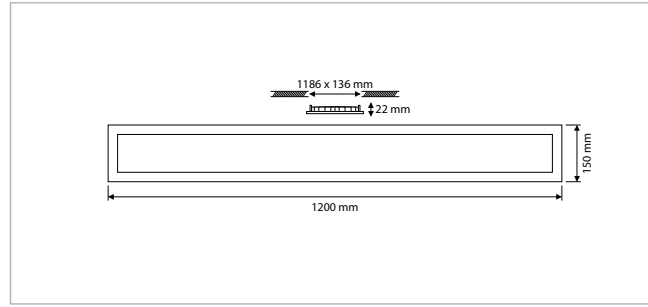

PRO-CEILING - RECHTHOEKIG - INBOUW - IP40 - 150 x 1200 x H 22 mm - SPARING 1186 x 136 mm - WIT

VERSIE	KLEUR	LICHTKLEUR	CRI	LICHTSTROOM	VERMOGEN	DRIVER	ART.NR.	VOORRAAD
Dimbaar	Wit	2700 / 3000 / 4000 K	Ra >80	2.450 - 3.400 lm	max. 40 W	Fase-afsnijding	40001990	☺