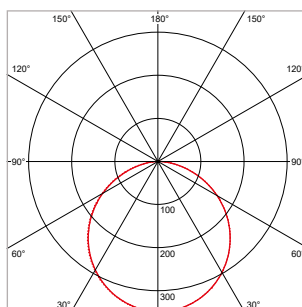

PRO-CEILING - ROND - INBOUW - IP44 - Ø 180 x H 19 mm - SPARING-Ø 165 mm - WIT

VERSIE	KLEUR	LICHTKLEUR	CRI	LICHTSTROOM	VERMOGEN	DRIVER	ART.NR.	VOORRAAD
Dimbaar	Wit	2700 / 3000 / 4000 K	Ra >80	600 - 1.050 lm	max. 11 W	Fase-afsnijding	40001910	☺