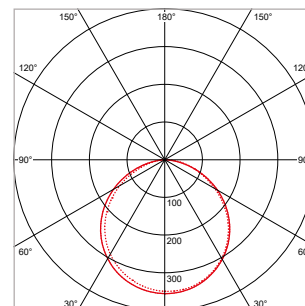

PRO-CEILING - RECHTHOEKIG - OPBOUW - IP40 - 300 x 600 x H 48 mm - WIT / ZWART

VERSIE	KLEUR	LICHTKLEUR	CRI	LICHTSTROOM	VERMOGEN	DRIVER	ART.NR.	VOORRAAD
Dimbaar	Wit	2700 / 3000 / 4000 K	Ra >80	2.100 - 2.900 lm	max. 30 W	Fase-afsnijding	40001870	☺
Dimbaar	Zwart	2700 / 3000 / 4000 K	Ra >80	1.830 - 2.520 lm	max. 30 W	Fase-afsnijding	40001875	☺