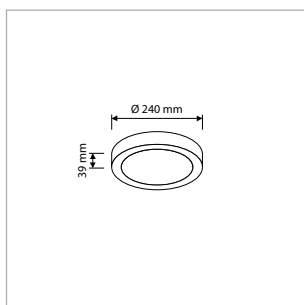

PRO-CEILING - ROND - OPBOUW - IP40 - Ø 240 x H 39 mm - WIT / ZWART

VERSIE	KLEUR	LICHTKLEUR	CRI	LICHTSTROOM	VERMOGEN	DRIVER	ART.NR.	VOORRAAD
Dimbaar	Wit	2700 / 3000 / 4000 K	Ra >80	750 - 1.300 lm	max. 15 W	Fase-afsnijding	40001720	☺
Dimbaar	Zwart	2700 / 3000 / 4000 K	Ra >80	650 - 1.130 lm	max. 15 W	Fase-afsnijding	40001725	☺
Sensor	Wit	2700 / 3000 / 4000 K	Ra >80	600 - 2.000 lm	max. 20 W	Aan / Uit	40001721	☺
Sensor	Zwart	2700 / 3000 / 4000 K	Ra >80	520 - 1.750 lm	max. 20 W	Aan / Uit	40001726	☺
Nood	Wit	2700 / 3000 / 4000 K	Ra >80	750 - 1.300 lm	max. 15 W	Fase-afsnijding	40001722	☺
Nood	Zwart	2700 / 3000 / 4000 K	Ra >80	650 - 1.130 lm	max. 15 W	Fase-afsnijding	40001727	☺