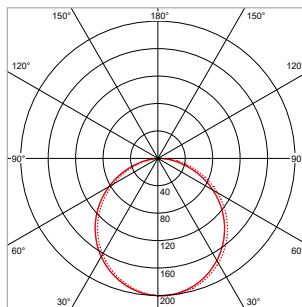

PRO-CEILING - ROND - INBOUW - IP44 - Ø 117 x H 19 mm - SPARING-Ø 108 mm - WIT

VERSIE	KLEUR	LICHTKLEUR	CRI	LICHTSTROOM	VERMOGEN	DRIVER	ART.NR.	VOORRAAD
Dimbaar	Wit	2700 / 3000 / 4000 K	Ra >80	600 lm	8 W	Fase-afsnijding	40001900	☺