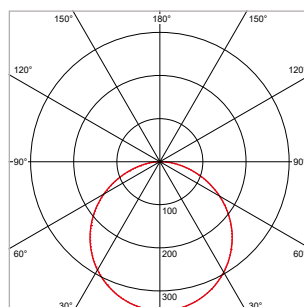

PRO-CEILING - VIERKANT - INBOUW - IP44 - 300 x 300 x H 19 mm - SPARING 284 x 284 mm - WIT

VERSIE	KLEUR	LICHTKLEUR	CRI	LICHTSTROOM	VERMOGEN	DRIVER	ART.NR.	VOORRAAD
Dimbaar	Wit	2700 / 3000 / 4000 K	Ra >80	2.100 - 2.950 lm	max. 30 W	Fase-afsnijding	40001980	☺