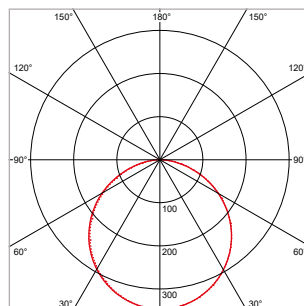

PRO-CEILING - VIERKANT - OPBOUW - IP40 - 220 x 220 x H 39 mm - WIT / ZWART

VERSIE	KLEUR	LICHTKLEUR	CRI	LICHTSTROOM	VERMOGEN	DRIVER	ART.NR.	VOORRAAD
Dimbaar	Wit	2700 / 3000 / 4000 K	Ra >80	1.400 - 2.000 lm	max. 20 W	Fase-afsnijding	40001820	☺
Dimbaar	Zwart	2700 / 3000 / 4000 K	Ra >80	1.220 - 1.740 lm	max. 20 W	Fase-afsnijding	40001825	☺