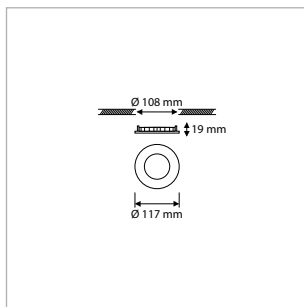

PRO-CEILING - ROND - INBOUW - IP44 - Ø 117 x H 19 mm - SPARING-Ø 108 mm - WIT

VERSIE	KLEUR	LICHTKLEUR	CRI	LICHTSTROOM	VERMOGEN	DRIVER	ART.NR.	VOORRAAD
Dimbaar	Wit	2700 / 3000 / 4000 K	Ra >80	600 lm	8 W	Fase-afsnijding	40001900	☺