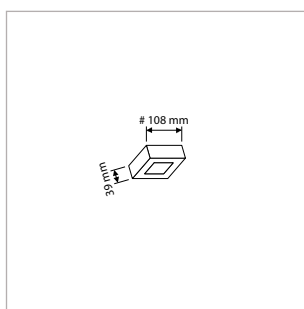

PRO-CEILING - VIERKANT - OPBOUW - IP40 - 108 x 108 x H 39 mm - WIT / ZWART

VERSIE	KLEUR	LICHTKLEUR	CRI	LICHTSTROOM	VERMOGEN	DRIVER	ART.NR.	VOORRAAD
Dimbaar	Wit	2700 / 3000 / 4000 K	Ra >80	600 lm	8 W	Fase-afsnijding	40001800	☺
Dimbaar	Zwart	2700 / 3000 / 4000 K	Ra >80	520 lm	8 W	Fase-afsnijding	40001805	☺