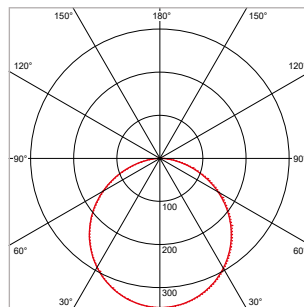

PRO-CEILING - ROND - OPBOUW - IP40 - Ø 300 x H 39 mm - WIT / ZWART

VERSIE	KLEUR	LICHTKLEUR	CRI	LICHTSTROOM	VERMOGEN	DRIVER	ART.NR.	VOORRAAD
Dimbaar	Wit	2700 / 3000 / 4000 K	Ra >80	2.150 - 3.000 lm	max. 30 W	Fase-afsnijding	40001730	☺
Dimbaar	Zwart	2700 / 3000 / 4000 K	Ra >80	1.870 - 2.600 lm	max. 30 W	Fase-afsnijding	40001735	☺
Sensor	Wit	2700 / 3000 / 4000 K	Ra >80	1.500 - 3.000 lm	max. 30 W	Aan / Uit	40001731	☺
Sensor	Zwart	2700 / 3000 / 4000 K	Ra >80	1.300 - 2.600 lm	max. 30 W	Aan / Uit	40001736	☺
Nood	Wit	2700 / 3000 / 4000 K	Ra >80	2.150 - 3.000 lm	max. 30 W	Fase-afsnijding	40001732	☺
Nood	Zwart	2700 / 3000 / 4000 K	Ra >80	1.870 - 2.610 lm	max. 30 W	Fase-afsnijding	40001737	☺