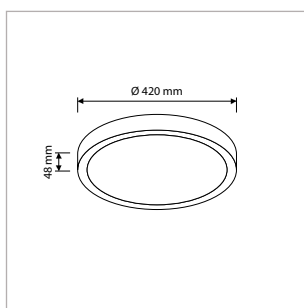

PRO-CEILING - ROND - OPBOUW - IP40 - Ø 420 x H 48 mm - WIT / ZWART

VERSIE	KLEUR	LICHTKLEUR	CRI	LICHTSTROOM	VERMOGEN	DRIVER	ART.NR.	VOORRAAD
Dimbaar	Wit	2700 / 3000 / 4000 K	Ra >80	2.900 - 4.300 lm	max. 40 W	Fase-afsnijding	40001740	☺
Dimbaar	Zwart	2700 / 3000 / 4000 K	Ra >80	2.520 - 3.740 lm	max. 40 W	Fase-afsnijding	40001745	☺
Sensor	Wit	2700 / 3000 / 4000 K	Ra >80	2.900 - 4.300 lm	max. 40 W	Aan / Uit	40001741	☺
Sensor	Zwart	2700 / 3000 / 4000 K	Ra >80	2.520 - 3.740 lm	max. 40 W	Aan / Uit	40001746	☺