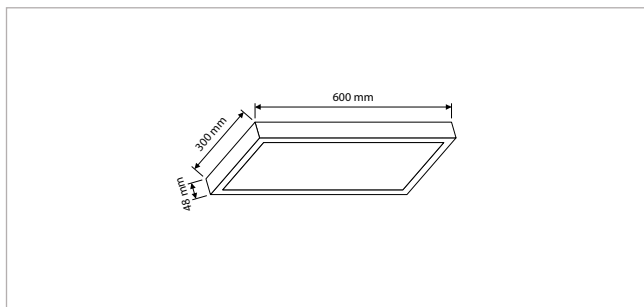

PRO-CEILING - RECHTHOEKIG - OPBOUW - IP40 - 300 x 600 x H 48 mm - WIT / ZWART

VERSIE	KLEUR	LICHTKLEUR	CRI	LICHTSTROOM	VERMOGEN	DRIVER	ART.NR.	VOORRAAD
Dimbaar	Wit	2700 / 3000 / 4000 K	Ra >80	2.100 - 2.900 lm	max. 30 W	Fase-afsnijding	40001870	☺
Dimbaar	Zwart	2700 / 3000 / 4000 K	Ra >80	1.830 - 2.520 lm	max. 30 W	Fase-afsnijding	40001875	☺

PRO-CEILING - RECHTHOEKIG - OPBOUW - IP40 - 150 x 1200 x H 48 mm - WIT / ZWART

VERSIE	KLEUR	LICHTKLEUR	CRI	LICHTSTROOM	VERMOGEN	DRIVER	ART.NR.	VOORRAAD
Dimbaar	Wit	2700 / 3000 / 4000 K	Ra >80	2.450 - 3.400 lm	max. 40 W	Fase-afsnijding	40001880	☺
Dimbaar	Zwart	2700 / 3000 / 4000 K	Ra >80	2.130 - 2.960 lm	max. 40 W	Fase-afsnijding	40001885	☺

PRO-CEILING - RECHTHOEKIG - OPBOUW - IP40 - 300 x 1200 x H 48 mm - WIT / ZWART

VERSIE	KLEUR	LICHTKLEUR	CRI	LICHTSTROOM	VERMOGEN	DRIVER	ART.NR.	VOORRAAD
Dimbaar	Wit	2700 / 3000 / 4000 K	Ra >80	2.550 - 3.800 lm	max. 40 W	Fase-afsnijding	40001890	☺
Dimbaar	Zwart	2700 / 3000 / 4000 K	Ra >80	2.220 - 3.310 lm	max. 40 W	Fase-afsnijding	40001895	☺