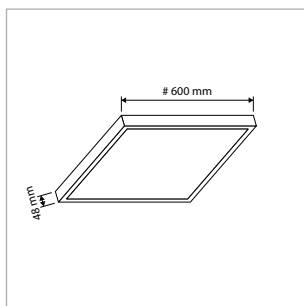

PRO-CEILING - VIERKANT - OPBOUW - IP40 - 600 x 600 x H 48 mm - WIT / ZWART

VERSIE	KLEUR	LICHTKLEUR	CRI	LICHTSTROOM	VERMOGEN	DRIVER	ART.NR.	VOORRAAD
Dimbaar	Wit	2700 / 3000 / 4000 K	Ra >80	3.000 - 4.500 lm	max. 40 W	Fase-afsnijding	40001850	☺
Dimbaar	Zwart	2700 / 3000 / 4000 K	Ra >80	2.610 - 3.920 lm	max. 40 W	Fase-afsnijding	40001855	☺