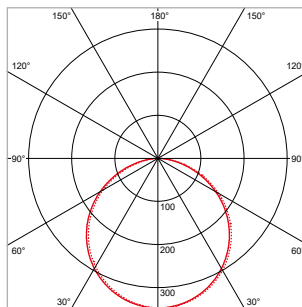

PRO-CEILING - VIERKANT - OPBOUW - IP40 - 400 x 400 x H 48 mm - WIT / ZWART

VERSIE	KLEUR	LICHTKLEUR	CRI	LICHTSTROOM	VERMOGEN	DRIVER	ART.NR.	VOORRAAD
Dimbaar	Wit	2700 / 3000 / 4000 K	Ra >80	3.000 - 4.500 lm	max. 40 W	Fase-afsnijding	40001840	☺
Dimbaar	Zwart	2700 / 3000 / 4000 K	Ra >80	2.610 - 3.920 lm	max. 40 W	Fase-afsnijding	40001845	☺