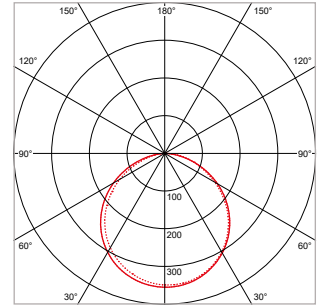

PRO-CEILING - RECHTHOEKIG - INBOUW - IP40 - 150 x 1200 x H 22 mm - SPARING 1186 x 136 mm - WIT

VERSIE	KLEUR	LICHTKLEUR	CRI	LICHTSTROOM	VERMOGEN	DRIVER	ART.NR.	VOORRAAD
Dimbaar	Wit	2700 / 3000 / 4000 K	Ra >80	2.450 - 3.400 lm	max. 40 W	Fase-afsnijding	40001990	☺