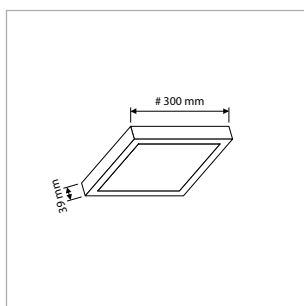

PRO-CEILING - VIERKANT - OPBOUW - IP40 - 300 x 300 x H 39 mm - WIT / ZWART

VERSIE	KLEUR	LICHTKLEUR	CRI	LICHTSTROOM	VERMOGEN	DRIVER	ART.NR.	VOORRAAD
Dimbaar	Wit	2700 / 3000 / 4000 K	Ra >80	2.100 - 2.950 lm	max. 30 W	Fase-afsnijding	40001830	☺
Dimbaar	Zwart	2700 / 3000 / 4000 K	Ra >80	1.830 - 2.750 lm	max. 30 W	Fase-afsnijding	40001835	☺