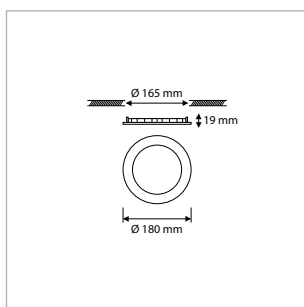

PRO-CEILING - ROND - INBOUW - IP44 - Ø 180 x H 19 mm - SPARING-Ø 165 mm - WIT

VERSIE	KLEUR	LICHTKLEUR	CRI	LICHTSTROOM	VERMOGEN	DRIVER	ART.NR.	VOORRAAD
Dimbaar	Wit	2700 / 3000 / 4000 K	Ra >80	600 - 1.050 lm	max. 11 W	Fase-afsnijding	40001910	☺