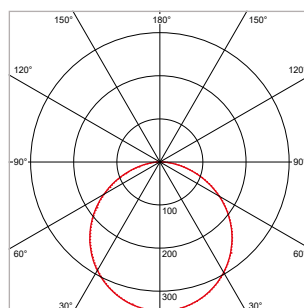

PRO-CEILING - ROND - OPBOUW - IP40 - Ø 420 x H 48 mm - WIT / ZWART

VERSIE	KLEUR	LICHTKLEUR	CRI	LICHTSTROOM	VERMOGEN	DRIVER	ART.NR.	VOORRAAD
Dimbaar	Wit	2700 / 3000 / 4000 K	Ra >80	2.900 - 4.300 lm	max. 40 W	Fase-afsnijding	40001740	☺
Dimbaar	Zwart	2700 / 3000 / 4000 K	Ra >80	2.520 - 3.740 lm	max. 40 W	Fase-afsnijding	40001745	☺
Sensor	Wit	2700 / 3000 / 4000 K	Ra >80	2.900 - 4.300 lm	max. 40 W	Aan / Uit	40001741	☺
Sensor	Zwart	2700 / 3000 / 4000 K	Ra >80	2.520 - 3.740 lm	max. 40 W	Aan / Uit	40001746	☺