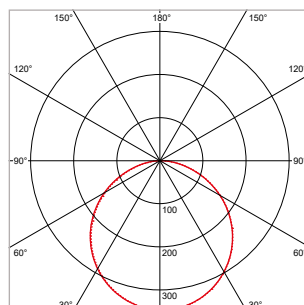

PRO-CEILING - ROND - OPBOUW - IP40 - Ø 240 x H 39 mm - WIT / ZWART

VERSIE	KLEUR	LICHTKLEUR	CRI	LICHTSTROOM	VERMOGEN	DRIVER	ART.NR.	VOORRAAD
Dimbaar	Wit	2700 / 3000 / 4000 K	Ra >80	750 - 1.300 lm	max. 15 W	Fase-afsnijding	40001720	☺
Dimbaar	Zwart	2700 / 3000 / 4000 K	Ra >80	650 - 1.130 lm	max. 15 W	Fase-afsnijding	40001725	☺
Sensor	Wit	2700 / 3000 / 4000 K	Ra >80	600 - 2.000 lm	max. 20 W	Aan / Uit	40001721	☺
Sensor	Zwart	2700 / 3000 / 4000 K	Ra >80	520 - 1.750 lm	max. 20 W	Aan / Uit	40001726	☺
Nood	Wit	2700 / 3000 / 4000 K	Ra >80	750 - 1.300 lm	max. 15 W	Fase-afsnijding	40001722	☺
Nood	Zwart	2700 / 3000 / 4000 K	Ra >80	650 - 1.130 lm	max. 15 W	Fase-afsnijding	40001727	☺