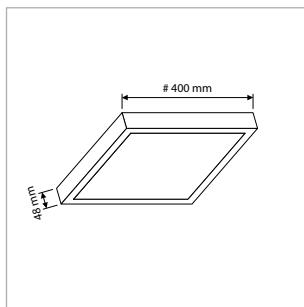

PRO-CEILING - VIERKANT - OPBOUW - IP40 - 400 x 400 x H 48 mm - WIT / ZWART

VERSIE	KLEUR	LICHTKLEUR	CRI	LICHTSTROOM	VERMOGEN	DRIVER	ART.NR.	VOORRAAD
Dimbaar	Wit	2700 / 3000 / 4000 K	Ra >80	3.000 - 4.500 lm	max. 40 W	Fase-afsnijding	40001840	☺
Dimbaar	Zwart	2700 / 3000 / 4000 K	Ra >80	2.610 - 3.920 lm	max. 40 W	Fase-afsnijding	40001845	☺