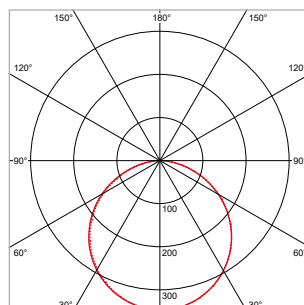

PRO-CEILING - VIERKANT - INBOUW - IP44 - 220 x 220 x H 19 mm - SPARING 204 x 204 mm - WIT

VERSIE	KLEUR	LICHTKLEUR	CRI	LICHTSTROOM	VERMOGEN	DRIVER	ART.NR.	VOORRAAD
Dimbaar	Wit	2700 / 3000 / 4000 K	Ra >80	1.400 - 2.000 lm	max. 20 W	Fase-afsnijding	40001970	☺