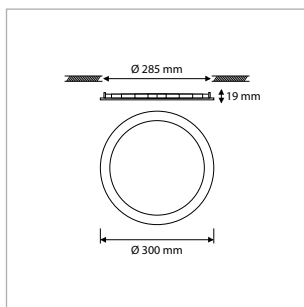

PRO-CEILING - ROND - INBOUW - IP44 - Ø 300 x H 19 mm - SPARING-Ø 285 mm - WIT

VERSIE	KLEUR	LICHTKLEUR	CRI	LICHTSTROOM	VERMOGEN	DRIVER	ART.NR.	VOORRAAD
Dimbaar	Wit	2700 / 3000 / 4000 K	Ra >80	2.150 - 3.000 lm	max. 30 W	Fase-afsnijding	40001930	☺