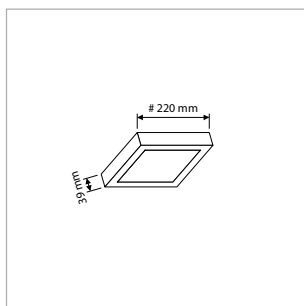

PRO-CEILING - VIERKANT - OPBOUW - IP40 - 220 x 220 x H 39 mm - WIT / ZWART

VERSIE	KLEUR	LICHTKLEUR	CRI	LICHTSTROOM	VERMOGEN	DRIVER	ART.NR.	VOORRAAD
Dimbaar	Wit	2700 / 3000 / 4000 K	Ra >80	1.400 - 2.000 lm	max. 20 W	Fase-afsnijding	40001820	☺
Dimbaar	Zwart	2700 / 3000 / 4000 K	Ra >80	1.220 - 1.740 lm	max. 20 W	Fase-afsnijding	40001825	☺