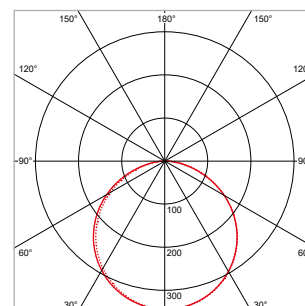

PRO-CEILING - RECHTHOEKIG - OPBOUW - IP40 - 150 x 1200 x H 48 mm - WIT / ZWART

VERSIE	KLEUR	LICHTKLEUR	CRI	LICHTSTROOM	VERMOGEN	DRIVER	ART.NR.	VOORRAAD
Dimbaar	Wit	2700 / 3000 / 4000 K	Ra >80	2.450 - 3.400 lm	max. 40 W	Fase-afsnijding	40001880	☺
Dimbaar	Zwart	2700 / 3000 / 4000 K	Ra >80	2.130 - 2.960 lm	max. 40 W	Fase-afsnijding	40001885	☺