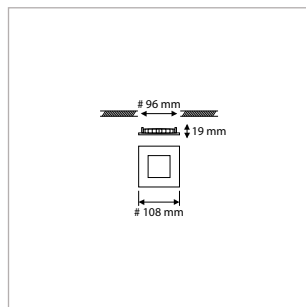

PRO-CEILING - VIERKANT - INBOUW - IP44 - 108 x 108 x H 19 mm - SPARING 96 x 96 mm - WIT

VERSIE	KLEUR	LICHTKLEUR	CRI	LICHTSTROOM	VERMOGEN	DRIVER	ART.NR.	VOORRAAD
Dimbaar	Wit	2700 / 3000 / 4000 K	Ra >80	600 lm	8 W	Fase-afsnijding	40001950	☺