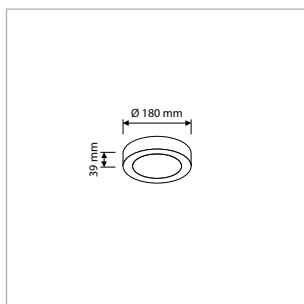

### PRO-CEILING - ROND - OPBOUW - IP40 - Ø 117 x H 39 mm - WIT / ZWART

VERSIE	KLEUR	LICHTKLEUR	CRI	LICHTSTROOM	VERMOGEN	DRIVER	ART.NR.	VOORRAAD
Dimbaar	Wit	2700 / 3000 / 4000 K	Ra >80	600 lm	8 W	Fase-afsnijding	40001700	☺
Dimbaar	Zwart	2700 / 3000 / 4000 K	Ra >80	520 lm	8 W	Fase-afsnijding	40001705	☺