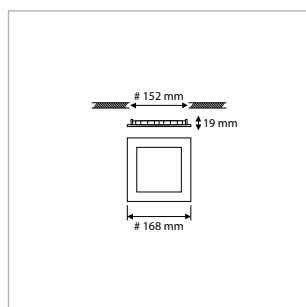

PRO-CEILING - VIERKANT - INBOUW - IP44 - 168 x 168 x H 19 mm - SPARING 152 x 152 mm - WIT

VERSIE	KLEUR	LICHTKLEUR	CRI	LICHTSTROOM	VERMOGEN	DRIVER	ART.NR.	VOORRAAD
Dimbaar	Wit	2700 / 3000 / 4000 K	Ra >80	750 - 1.300 lm	max. 15 W	Fase-afsnijding	40001960	☺