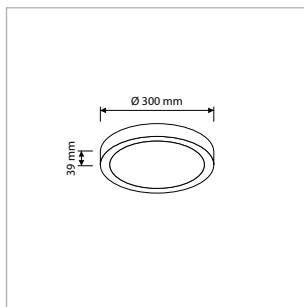

PRO-CEILING - ROND - OPBOUW - IP40 - Ø 300 x H 39 mm - WIT / ZWART

VERSIE	KLEUR	LICHTKLEUR	CRI	LICHTSTROOM	VERMOGEN	DRIVER	ART.NR.	VOORRAAD
Dimbaar	Wit	2700 / 3000 / 4000 K	Ra >80	2.150 - 3.000 lm	max. 30 W	Fase-afsnijding	40001730	☺
Dimbaar	Zwart	2700 / 3000 / 4000 K	Ra >80	1.870 - 2.600 lm	max. 30 W	Fase-afsnijding	40001735	☺
Sensor	Wit	2700 / 3000 / 4000 K	Ra >80	1.500 - 3.000 lm	max. 30 W	Aan / Uit	40001731	☺
Sensor	Zwart	2700 / 3000 / 4000 K	Ra >80	1.300 - 2.600 lm	max. 30 W	Aan / Uit	40001736	☺
Nood	Wit	2700 / 3000 / 4000 K	Ra >80	2.150 - 3.000 lm	max. 30 W	Fase-afsnijding	40001732	☺
Nood	Zwart	2700 / 3000 / 4000 K	Ra >80	1.870 - 2.610 lm	max. 30 W	Fase-afsnijding	40001737	☺