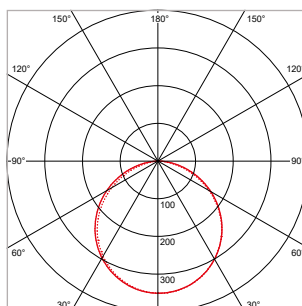

PRO-CEILING - RECHTHOEKIG - OPBOUW - IP40 - 150 x 600 x H 48 mm - WIT / ZWART

VERSIE	KLEUR	LICHTKLEUR	CRI	LICHTSTROOM	VERMOGEN	DRIVER	ART.NR.	VOORRAAD
Dimbaar	Wit	2700 / 3000 / 4000 K	Ra >80	1.150 - 1.600 lm	max. 20 W	Fase-afsnijding	40001860	☺
Dimbaar	Zwart	2700 / 3000 / 4000 K	Ra >80	1.000 - 1.390 lm	max. 20 W	Fase-afsnijding	40001865	☺