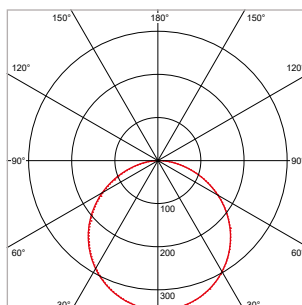

PRO-CEILING - ROND - INBOUW - IP44 - Ø 240 x H 19 mm - SPARING-Ø 225 mm - WIT

VERSIE	KLEUR	LICHTKLEUR	CRI	LICHTSTROOM	VERMOGEN	DRIVER	ART.NR.	VOORRAAD
Dimbaar	Wit	2700 / 3000 / 4000 K	Ra >80	750 - 1.300 lm	max. 15 W	Fase-afsnijding	40001920	☺