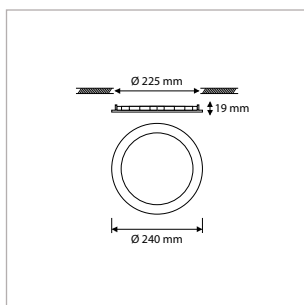

PRO-CEILING - ROND - INBOUW - IP44 - Ø 240 x H 19 mm - SPARING-Ø 225 mm - WIT

VERSIE	KLEUR	LICHTKLEUR	CRI	LICHTSTROOM	VERMOGEN	DRIVER	ART.NR.	VOORRAAD
Dimbaar	Wit	2700 / 3000 / 4000 K	Ra >80	750 - 1.300 lm	max. 15 W	Fase-afsnijding	40001920	☺