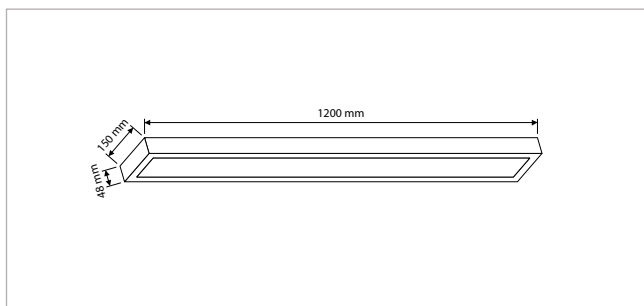

PRO-CEILING - RECHTHOEKIG - OPBOUW - IP40 - 300 x 600 x H 48 mm - WIT / ZWART

VERSIE	KLEUR	LICHTKLEUR	CRI	LICHTSTROOM	VERMOGEN	DRIVER	ART.NR.	VOORRAAD
Dimbaar	Wit	2700 / 3000 / 4000 K	Ra >80	2.100 - 2.900 lm	max. 30 W	Fase-afsnijding	40001870	☺
Dimbaar	Zwart	2700 / 3000 / 4000 K	Ra >80	1.830 - 2.520 lm	max. 30 W	Fase-afsnijding	40001875	☺