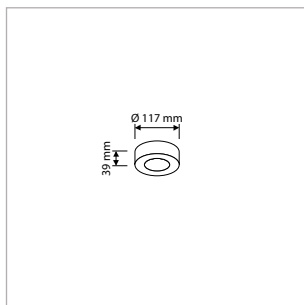

### PRO-CEILING - ROND - OPBOUW - IP40 - Ø 117 x H 39 mm - WIT / ZWART

VERSIE	KLEUR	LICHTKLEUR	CRI	LICHTSTROOM	VERMOGEN	DRIVER	ART.NR.	VOORRAAD
Dimbaar	Wit	2700 / 3000 / 4000 K	Ra >80	600 lm	8 W	Fase-afsnijding	40001700	☺
Dimbaar	Zwart	2700 / 3000 / 4000 K	Ra >80	520 lm	8 W	Fase-afsnijding	40001705	☺