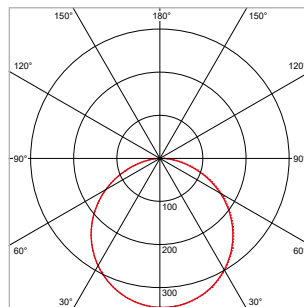

PRO-CEILING - VIERKANT - OPBOUW - IP40 - 168 x 168 x H 39 mm - WIT / ZWART

VERSIE	KLEUR	LICHTKLEUR	CRI	LICHTSTROOM	VERMOGEN	DRIVER	ART.NR.	VOORRAAD
Dimbaar	Wit	2700 / 3000 / 4000 K	Ra >80	750 - 1.300 lm	max. 15 W	Fase-afsnijding	40001810	☺
Dimbaar	Zwart	2700 / 3000 / 4000 K	Ra >80	650 - 1.130 lm	max. 15 W	Fase-afsnijding	40001815	☺