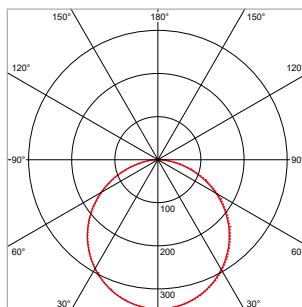

PRO-CEILING - ROND - INBOUW - IP44 - Ø 300 x H 19 mm - SPARING-Ø 285 mm - WIT

VERSIE	KLEUR	LICHTKLEUR	CRI	LICHTSTROOM	VERMOGEN	DRIVER	ART.NR.	VOORRAAD
Dimbaar	Wit	2700 / 3000 / 4000 K	Ra >80	2.150 - 3.000 lm	max. 30 W	Fase-afsnijding	40001930	☺