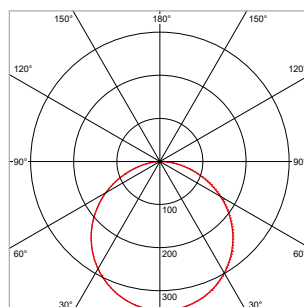

PRO-CEILING - VIERKANT - INBOUW - IP44 - 168 x 168 x H 19 mm - SPARING 152 x 152 mm - WIT

VERSIE	KLEUR	LICHTKLEUR	CRI	LICHTSTROOM	VERMOGEN	DRIVER	ART.NR.	VOORRAAD
Dimbaar	Wit	2700 / 3000 / 4000 K	Ra >80	750 - 1.300 lm	max. 15 W	Fase-afsnijding	40001960	☺