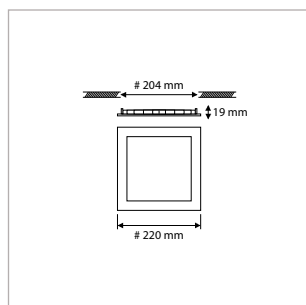

PRO-CEILING - VIERKANT - INBOUW - IP44 - 220 x 220 x H 19 mm - SPARING 204 x 204 mm - WIT

VERSIE	KLEUR	LICHTKLEUR	CRI	LICHTSTROOM	VERMOGEN	DRIVER	ART.NR.	VOORRAAD
Dimbaar	Wit	2700 / 3000 / 4000 K	Ra >80	1.400 - 2.000 lm	max. 20 W	Fase-afsnijding	40001970	☺