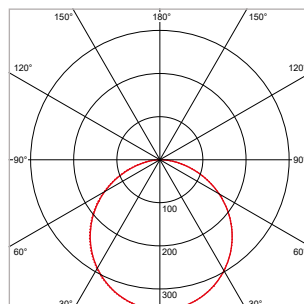

### PRO-CEILING - ROND - OPBOUW - IP40 - Ø 117 x H 39 mm - WIT / ZWART

VERSIE	KLEUR	LICHTKLEUR	CRI	LICHTSTROOM	VERMOGEN	DRIVER	ART.NR.	VOORRAAD
Dimbaar	Wit	2700 / 3000 / 4000 K	Ra >80	600 lm	8 W	Fase-afsnijding	40001700	☺
Dimbaar	Zwart	2700 / 3000 / 4000 K	Ra >80	520 lm	8 W	Fase-afsnijding	40001705	☺