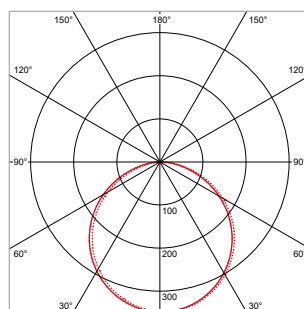

PRO-CEILING - VIERKANT - OPBOUW - IP40 - 108 x 108 x H 39 mm - WIT / ZWART

VERSIE	KLEUR	LICHTKLEUR	CRI	LICHTSTROOM	VERMOGEN	DRIVER	ART.NR.	VOORRAAD
Dimbaar	Wit	2700 / 3000 / 4000 K	Ra >80	600 lm	8 W	Fase-afsnijding	40001800	☺
Dimbaar	Zwart	2700 / 3000 / 4000 K	Ra >80	520 lm	8 W	Fase-afsnijding	40001805	☺