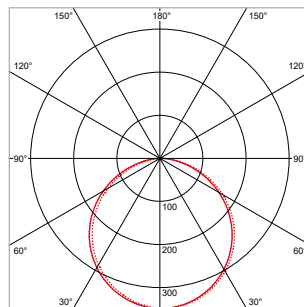

PRO-CEILING - VIERKANT - INBOUW - IP44 - 108 x 108 x H 19 mm - SPARING 96 x 96 mm - WIT

VERSIE	KLEUR	LICHTKLEUR	CRI	LICHTSTROOM	VERMOGEN	DRIVER	ART.NR.	VOORRAAD
Dimbaar	Wit	2700 / 3000 / 4000 K	Ra >80	600 lm	8 W	Fase-afsnijding	40001950	☺