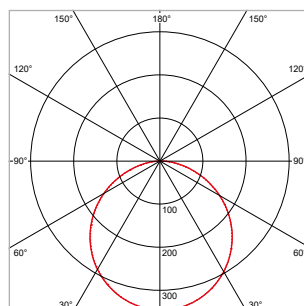

PRO-CEILING - VIERKANT - OPBOUW - IP40 - 300 x 300 x H 39 mm - WIT / ZWART

VERSIE	KLEUR	LICHTKLEUR	CRI	LICHTSTROOM	VERMOGEN	DRIVER	ART.NR.	VOORRAAD
Dimbaar	Wit	2700 / 3000 / 4000 K	Ra >80	2.100 - 2.950 lm	max. 30 W	Fase-afsnijding	40001830	☺
Dimbaar	Zwart	2700 / 3000 / 4000 K	Ra >80	1.830 - 2.750 lm	max. 30 W	Fase-afsnijding	40001835	☺