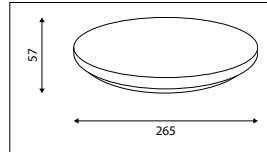

LED ECODISC II SERIE (SÉRIE LED ECODISC II)

90
LM/W

LED Ecodisc II Mini ø 265 mm

12W, incl. separate LED voeding
12W, avec alimentation LED séparée

- Tijdloos, minimalistisch vormgegeven opbouwarmatuur
- Basis metaal / afscherming PMMA
- Lichtkleur schakelbaar tussen 3000K, 4000K en 6500K
- Leverbaar met ingebouwde sensor