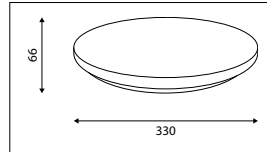

CE IP44

VOORRAADARTIKEL
ARTICLE EN STOCK

3 JAAR GARANTIE
ANS DE GARANTIE

LED ECODISC II SERIE (SÉRIE LED ECODISC II)

90
LM/W

LED Ecodisc II Midi ø 330 mm

18W, incl. separate LED voeding

18W, avec alimentation LED séparée