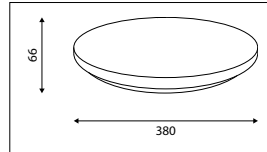

LED ECODISC II SERIE (SÉRIE LED ECODISC II)

90
LM/W

LED Ecodisc II Maxi ø 380 mm

23W, incl. separate LED voeding
23W, avec alimentation LED séparée

- Tijdloos, minimalistisch vormgegeven opbouwarmatuur
- Basis metaal / afscherming PMMA
- Lichtkleur schakelbaar tussen 3000K, 4000K en 6500K
- Leverbaar met ingebouwde sensor