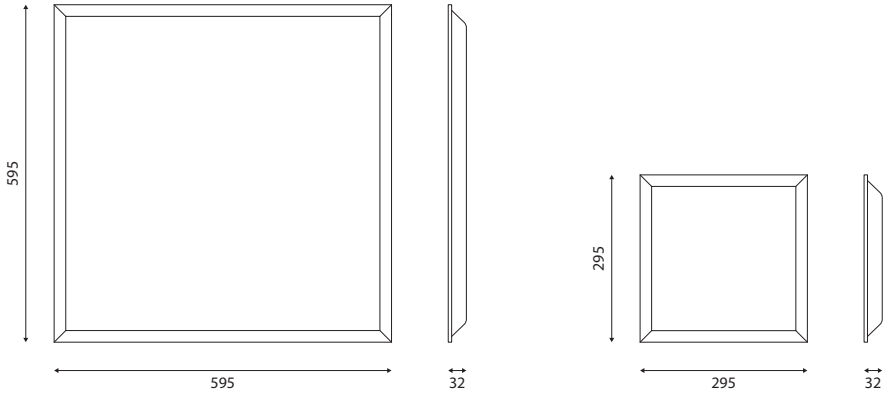

HIGH EFFICIENCY  
UPTO 135 LM/W

SWITCHABLE COLOR TEMPERATURE  
(3000K, 4000K OR 6000K)

NEW BACKLIGHT  
TECHNOLOGY

CE IP20  

**AFMETINGEN - DIMENSIONS - DIMENSIONS - ROZMĚRY - ABMESSUNGEN (MM)**

CE IP20 □