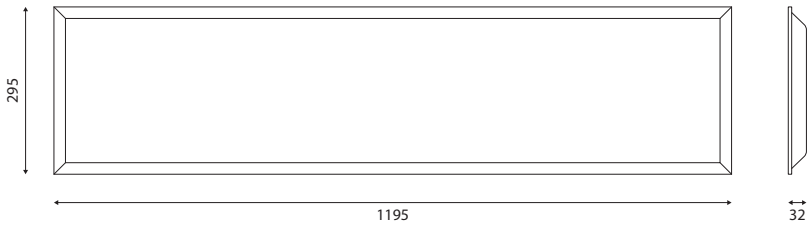

HIGH EFFICIENCY  
UPTO 135 LM/W

SWITCHABLE COLOR TEMPERATURE  
(3000K, 4000K OR 6000K)

NEW BACKLIGHT  
TECHNOLOGY

CE IP20  

**AFMETINGEN - DIMENSIONS - DIMENSIONS - ROZMĚRY - ABMESSUNGEN (MM)**

CE IP20 □