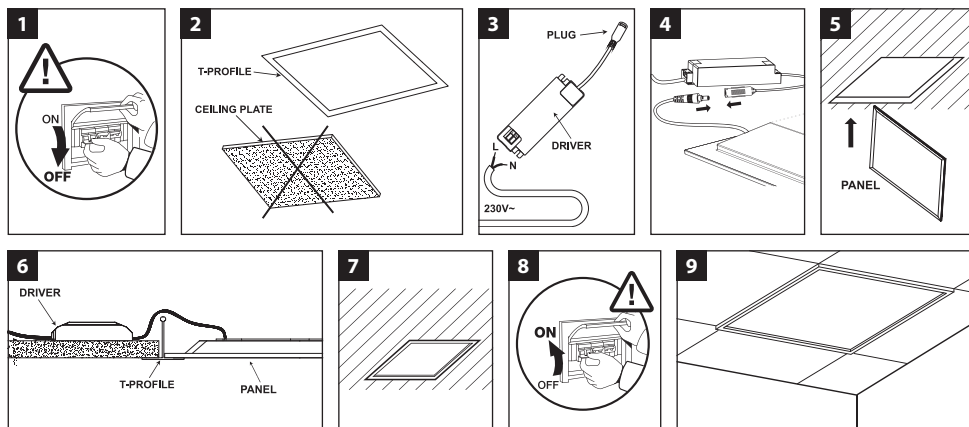

UPOZORNĚNÍ

Prosíme, přečtete si pozorně návod k použití před začátkem instalace. Tento návod k použití si uchovejte pro případnou budoucí potřebu.

BEZPEČNOSTNÍ OPATŘENÍ

Bezpečné použití již není možné, pokud:

- LED svítidlo má viditelná poškození
- LED svítidlo již nefunguje

TECHNICKÁ DATA

Tento výrobek obsahuje světelný zdroj s třídou energetické účinnosti E.

Napájení: AC 220-240V 50/60Hz

Světelný zdroj: SMD 2835 LED

Provozní teplota: -20°C - +50°C

Třída ochrany: Třída II

TECHNICKÉ INFORMACE

Obj.č.	Rozměry	Přikon	UGR	Přepínatelná teplota chromatičnosti	Včetně napájení
40000161	595x595 mm	34W	<19	3000K, 4000K a 6000K	Ne
40000162	295x1195 mm	34W	<19	3000K, 4000K a 6000K	Ne
40000163	595x595 mm	34W	<19	3000K, 4000K a 6000K	Ano
40000171	595x595 mm	34W	-	3000K, 4000K a 6000K	Ne
40000172	295x1195 mm	34W	-	3000K, 4000K a 6000K	Ne
40000173	295x295 mm	12W	-	3000K, 4000K a 6000K	Ne
40000174	295x595 mm	21W	-	3000K, 4000K a 6000K	Ne

MONTÁŽNÍ INSTRUKCE

Obsah balení:

1x LED svítidlo

1x montážní příslušenství

1x návod k obsluze

Upozornění

OCHRANA ŽIVOTNÍHO PROSTŘEDÍ

Vyřazené elektronické přístroje nepatří do směsného odpadu. Prosíme recyklujte na místech tomu určených. Případně se poradte s místním úřadem nebo svým prodejcem.