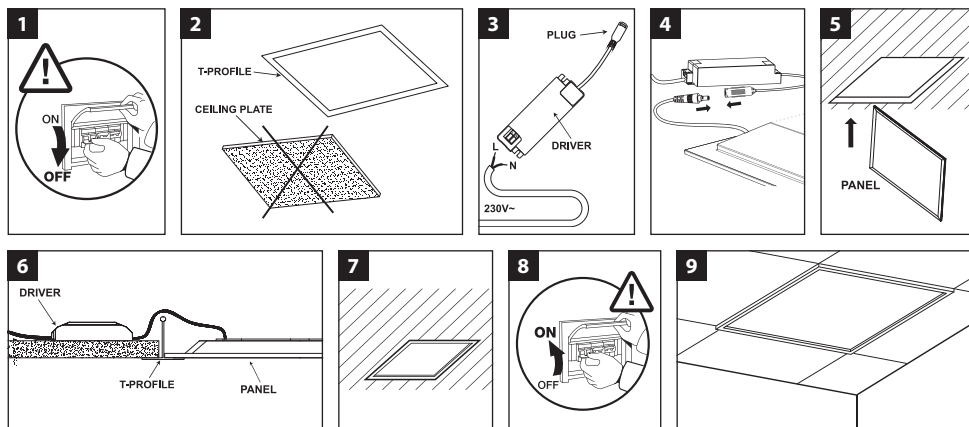

VEILIGHEIDSMATREGELEN

De veiligheidsmaatregelen dienen altijd in acht genomen worden. Elke garantieclaim wordt afgewezen in geval van schade ontstaan door het niet opvolgen van deze gebruiksaanwijzing. Wij zijn niet aansprakelijk voor gevolgschade of schade aan eigendommen en/of personen veroorzaakt door het niet naleven van de veiligheidsinstructies en/of onjuist gebruik van het product.

Veilige werking is niet meer mogelijk in geval van:

TECHNISCHE DATA

Dit product bevat een lichtbron van energie-efficiëntieklasse E.

Voedingsspanning: AC 220-240V 50/60Hz

Lichtbron: SMD 2835 LED

Bedrijfstemperatuur: -20°C – +50°C

Elektrische veiligheidsklasse: Klasse II

TECHNISCHE INFORMATIE

Artikelnr.	Afmetingen	Vermogen	UGR	Schakelbare kleurtemperatuur	Incl. driver
40000161	595x595 mm	34W	<19	3000K, 4000K en 6000K	Nee
40000162	295x1195 mm	34W	<19	3000K, 4000K en 6000K	Nee
40000163	595x595 mm	34W	<19	3000K, 4000K en 6000K	Ja
40000171	595x595 mm	34W	-	3000K, 4000K en 6000K	Nee
40000172	295x1195 mm	34W	-	3000K, 4000K en 6000K	Nee
40000173	295x295 mm	12W	-	3000K, 4000K en 6000K	Nee
40000174	295x595 mm	21W	-	3000K, 4000K en 6000K	Nee

INSTALLATIE INSTRUCTIES

Inbegrepen:

1x LED armatuur

1x bevestigingsmaterialen

1x handleiding

Let op!

- De installatie dient gedaan te worden door een professional met elektrotechnische kennis

BESCHERMING VAN HET MILIEU

Defecte elektrische apparaten behoren niet te worden weggegooid bij het huishoudelijk afval. Recycle waar mogelijk. Neem contact op met uw gemeente of uw leverancier voor een deskundig recycling advies.