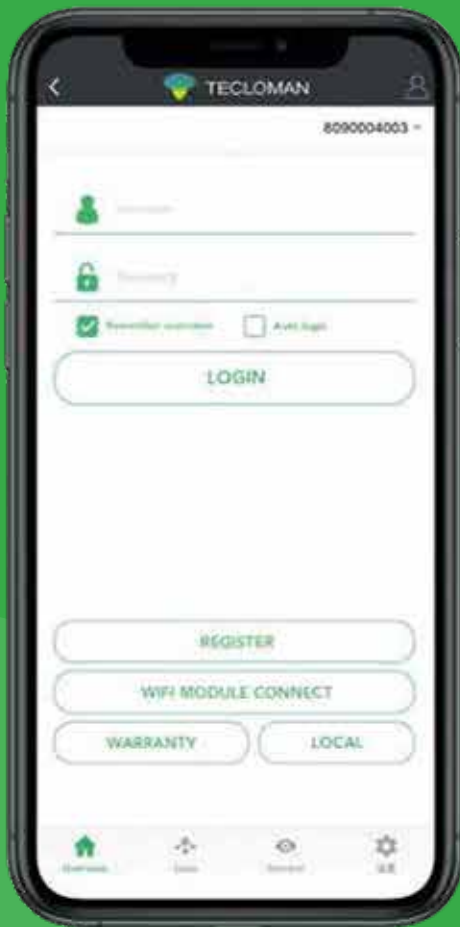

DUURZAAM EN FLEXIBEL

Download de 'Tecloman' app en houdt een slimme kijk op uw energieverbruik. Het systeem van Nedelko bevat een gebruiksvriendelijke interface die het dagelijkse energieverbruik in realtime volgt en de beste oplossing voor het dagelijks energieverbruik biedt.