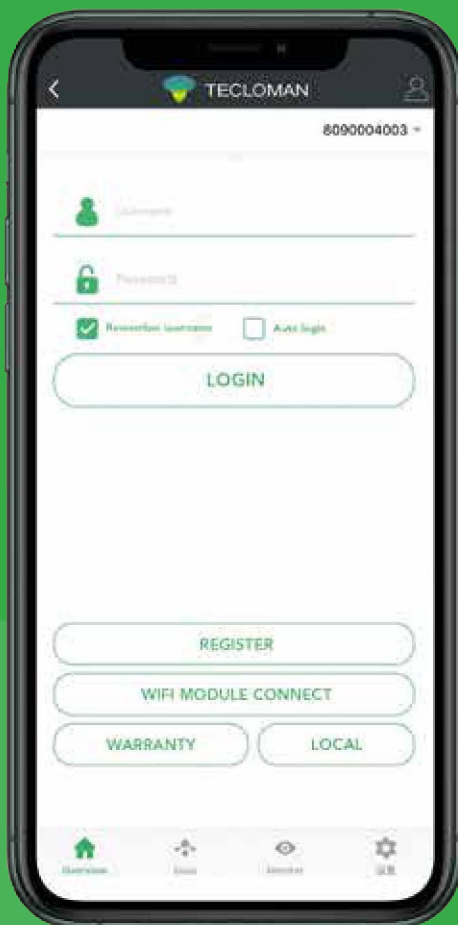

DUURZAAM EN FLEXIBEL

Download de 'Tecloman' app en houdt een slimme kijk op uw energieverbruik. Het systeem van Nedelko bevat een gebruiksvriendelijke interface die het dagelijkse energieverbruik in realtime volgt en de beste oplossing voor het dagelijks energieverbruik biedt.