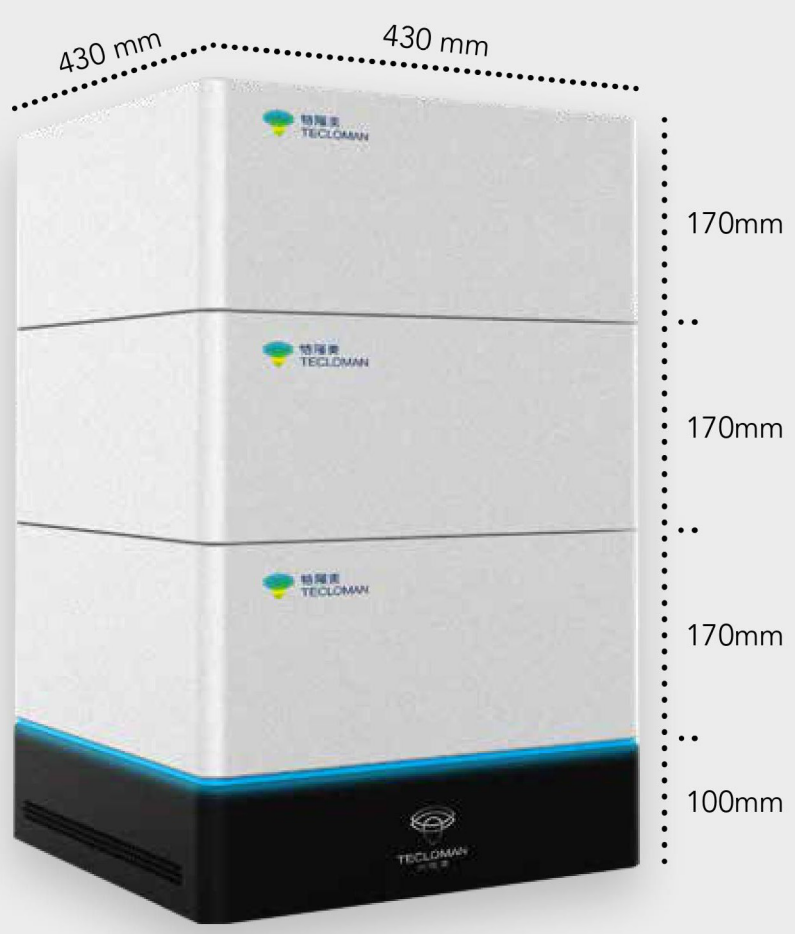

TECHNISCHE SPECIFICATIES

- Monofasig 3kW - 5kW
- Modulair batterij systeem per 3,6kWh
- Battery pack 3,6 / 7,2 / 10,8 / 14,4 / 18 / 21,6 / 25,2 kWh
- LiFePO4
- Laadtijd 2 uur (0,5C)
- Ontlaadtijd 2 uur (0,5C)
- Cloud monitoring APP (Android en IOS)
- CE-keur goetst en akkoord bevonden door DNV-GL