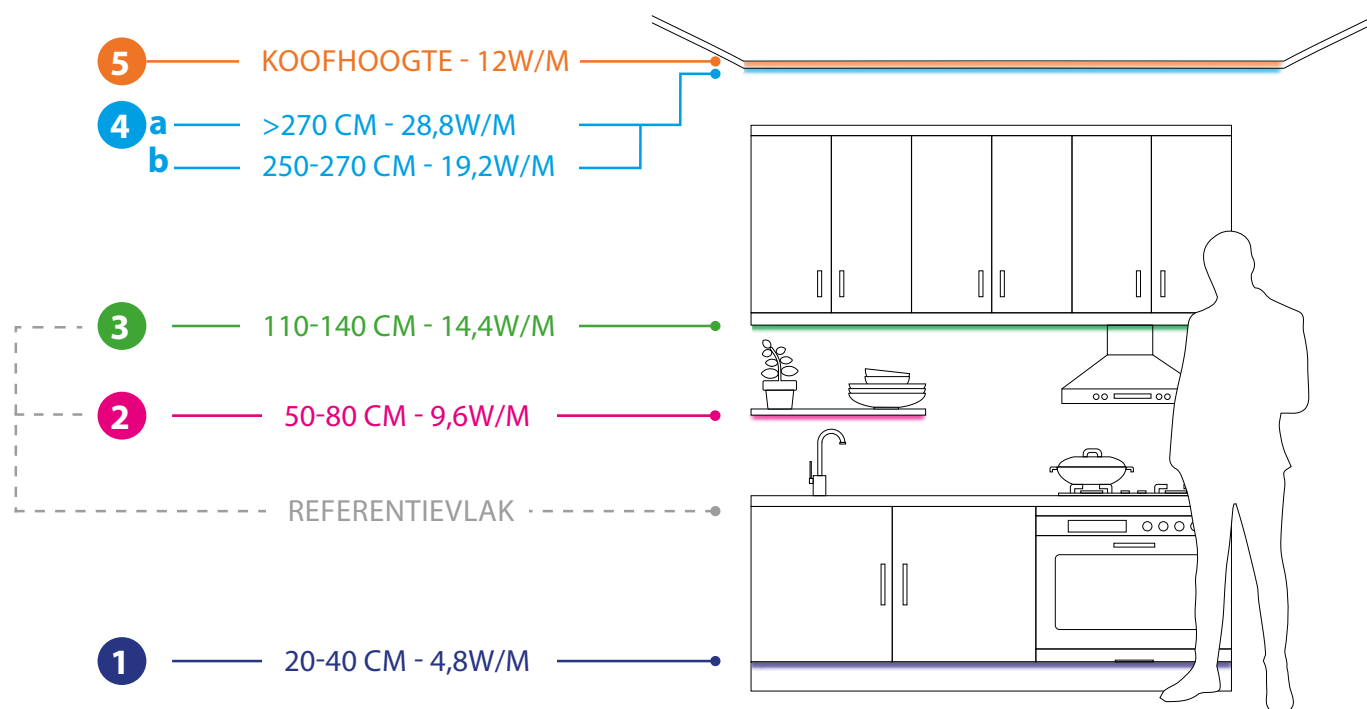

TOEPASSINGSGEBIEDEN NIEUWE PROLUMIA LED STRIP

TOT
150LM/W

2835

Ra
> 90

L80 (B10)
> 70.000

3
SDCM

7 JAAR GARANTIE

WELKE LEDSTRIP VOOR WELKE TOEPASSING?

1 4,8 W/m
480 Lm/m
Sfeerverlichting
2700K 46224011
3000K 46224012

2 9,6 W/m
960 Lm/m
Functionele verlichting
2700K 46224021
3000K 46224022

3 14,4 W/m
1440 Lm/m
Functionele verlichting
2700K 46224031
3000K 46224032