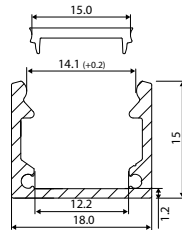

TOPLINE PROFIELEN (z.o.z)					
8mm 4629133x		15mm 4629135x		25mm 4629130x	
Koeling	Dot free	Koeling	Dot free	Koeling	Dot free
■	■	■	■	■	■
■	■	■	■	■	■
■	■	■	■	■	■
■	■	■	■	■	■
■	■	■	■	■	■
■	■	■	■	■	■

Zie ommezijde voor alle Topline profielen

KEUZE UIT VOLGENDE PROFIELEN:

Topline 8mm

Lengtes: 2, 3 en 5 meter
Wit, zwart & geanodiseerd
4629133X **v.a € 12**

Topline 15mm

Lengtes: 2, 3 en 5 meter
Wit, zwart & geanodiseerd
4629135X **v.a € 15**

Topline 25mm