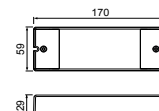

150W

24Vdc / IP67
240x69x45mm (lxbxh)
46190371 **€ 118**

200W

24Vdc / IP67
240x120x56mm (lxbxh)
46190381 **€ 149**

HOE KUNT U DIMMEN?

1. DRAADLOOS

4-zone afstandsbediening (RF)
46191310 **€ 29**

4-kanaals dim controller (RF)
46191300 **€ 68**