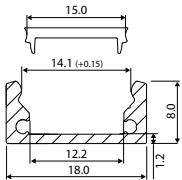

KEUZE UIT VOLGENDE PROFIELEN:

Topline 8mm

Lengtes: 2, 3 en 5 meter
Wit, zwart & geanodiseerd
4629133X **v.a € 12**