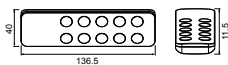

150W

24Vdc / IP67
240x69x45mm (lxbxh)
46190371 **€ 118**

200W

24Vdc / IP67
240x120x56mm (lxbxh)
46190381 **€ 149**

HOE KUNT U DIMMEN?

1. DRAADLOOS

4-zone afstandsbediening (RF)
46191310 **€ 29**

4-kanaals dim controller (RF)
46191300 **€ 68**